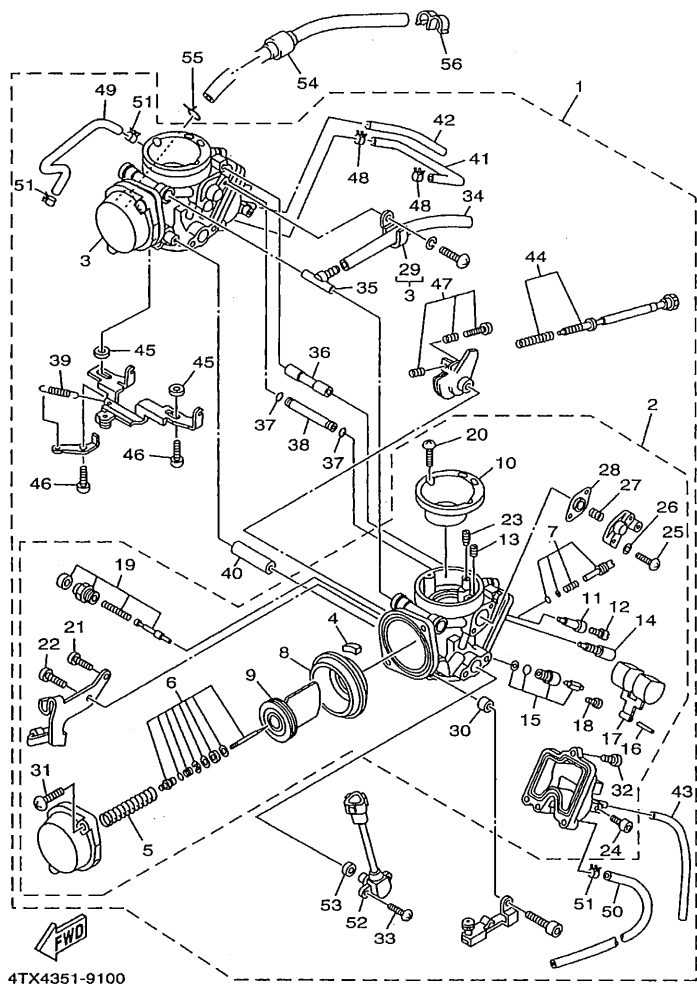

4TX4351-9100

FIG. 10 CARBURADOR

REF. NO.	CODIGO NO.	DESCRIPCION	4TX4		OBSERVACION
1	4TX-14900-40	CARBURADOR COMPLETO	1		Go to P/N : PEO-MC-070024
2	4TX-14901-40	..CARBURADOR COMPLETO 1	1		
3	4TX-14902-40	..CARBURADOR COMPLETO 2	1		
4	4SV-14968-00	..TAPA	1		
5	4TX-14275-00	..RESORTE	1		
6	4TX-1490J-40	..CJTO. AGUJA	1		UR #1
	4TX-1490J-50	..CJTO. AGUJA	1		UR #2
7	5DM-14105-00	..TORNILLO DE PILOTO	1		
8	4SV-24411-00	..DIAFRAGMA	1		
9	4SV-14112-00	..VALVULA DE ACELERACION 1	1		
10	4TX-14479-00	..EMBUDO	1		
11	4TX-14261-00	..SOSTEN	1		
12	3G2-1423A-80	..INYECTOR,PRINCIPAL (#147.5)	1		
13	1HX-1423A-68	..INYECTOR,PRINCIPAL (# 87.5)	1		
14	4KM-14142-17	..SURTIDOR DE RALENTI (# 17.5)	1		
15	4KM-14107-15	..VALVULA DE AGUJA	1		
16	620-14186-00	..PASADOR DE LA BOYA	1		
17	4SV-14985-00	..BOYA	1		
18	1FN-14565-00	..TORNILLO	1		
19	4SV-1410A-00	..JUEGO DE ARRANQUE	1		
20	98507-04018	..TORNILLO DE CABEZA CON PLAN	2		
21	98507-04008	..TORNILLO DE CABEZA CON PLAN	1		
22	98507-05010	..TORNILLO DE CABEZA CON PLAN	1		
23	1HX-14231-24	..INYECTOR,PRINCIPAL (#120)	1		
24	4KP-14191-00	..TORNILLO, DE DRENAJE	1		
25	98507-04014	..TORNILLO DE CABEZA CON PLAN	2		
26	92907-04100	..ARANDELA	2