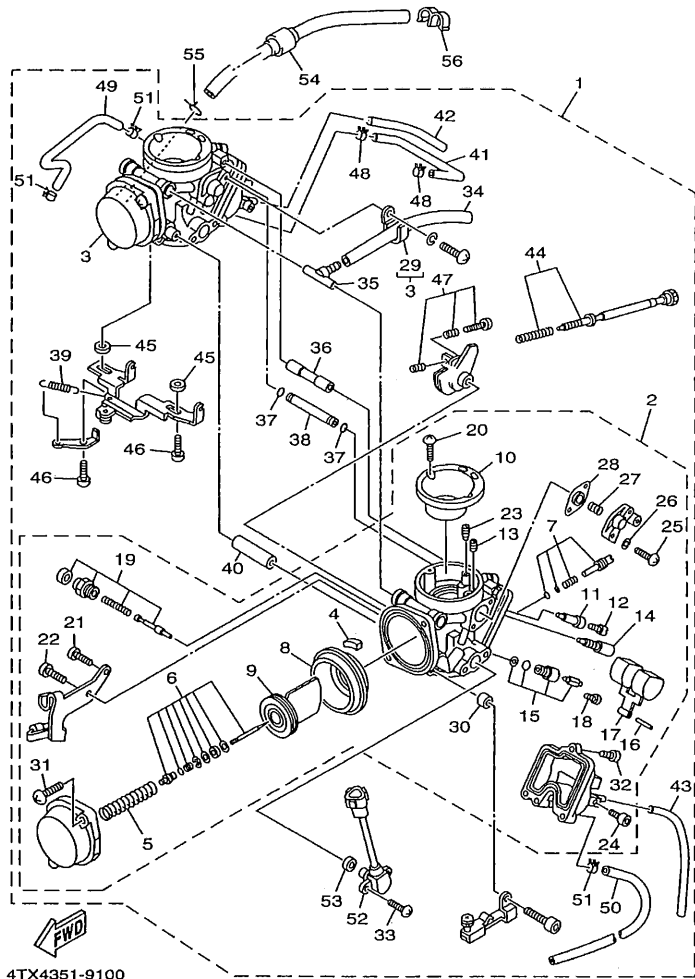

4TX4351-9100

FIG. 10 CARBURADOR

REF. NO.	CODIGO NO.	DESCRIPCION	4TX4			OBSERVACION
54	4TX-14148-40	TUBO	2			
55	90467-15012	PRESILLA	2			
56	90464-12238	BRIDA	1