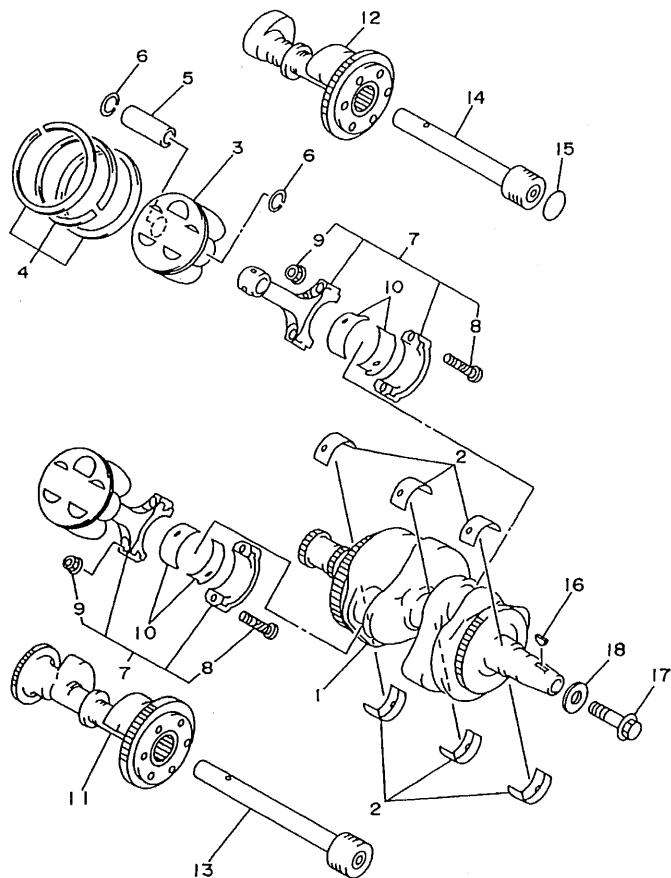

FIG. 3 CIGUENAL. PISTON

REF. NO.	CODIGO NO.	DESCRIPCION	4TX4			OBSERVACION
15	93210-30660	ANILLO O	1			
16	90280-05029	CUNA WOODRUFF	1			
17	90105-12584	TORNILLO CON ARANDELA	1			
18	90201-121H0	ARANDELA PLANA	1			

FWD
4NX1010-5030