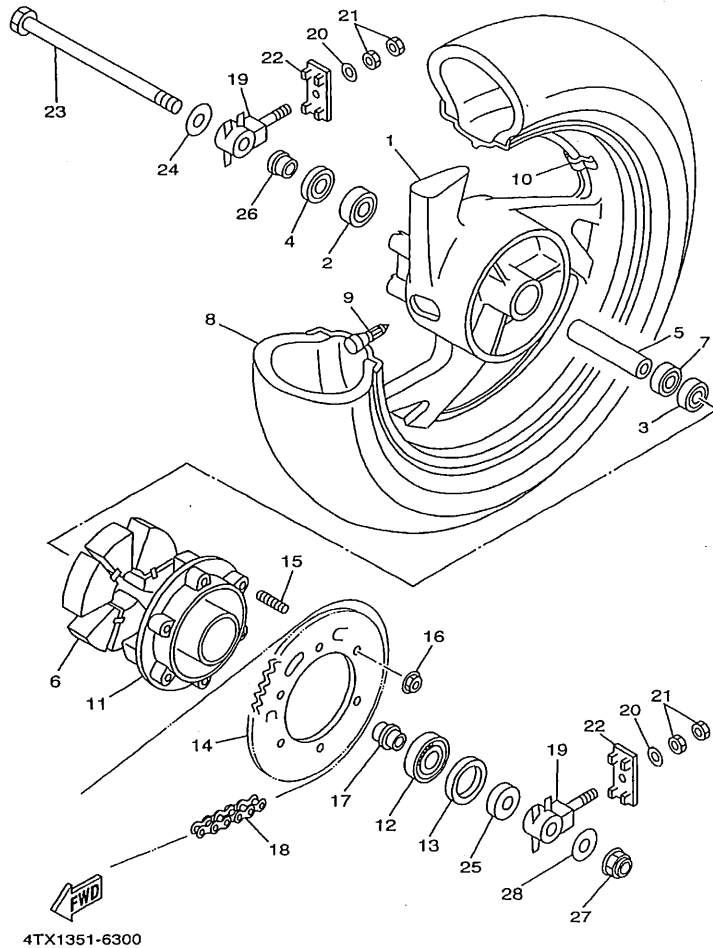

FIG. 29 CALIBRE FRENO DELANTERA

4TX4351-9290

REF. NO.	CODIGO NO.	DESCRIPCION	4TX4				OBSERVACION
1	4HM-2581T-01	DISCO DE FRENO	2				
2	90109-083G4	PERNO	12				
3	3HE-2580T-70	CALIBRE COMPLETO (IZQUIERDO)	1				
4	3HE-W0057-50	.PISTON COMPLETO PINZA	2				
5	3HE-W0047-50	..JUEGO DE RETENES DE PINZA	2				
6	3GM-W0045-03	..JUEGO DE COJIN DE FRENO	1				
7	3GM-25919-00	.SOPORTE DE PASTILLAS	1				
8	3HE-25924-00	.PASADOR	2				
9	3GM-25925-00	.PRESILLA	2				
10	1J3-W0048-00	.CJTO TORNILLO DE PURGA	1				
11	1KT-25836-00	.CUBIERTA PARA POLVO	1				
12	3HE-2580U-70	CALIBRE COMPLETO (DERECO)	1				
13	3HE-W0057-50	.PISTON COMPLETO PINZA	2				
14	3HE-W0047-50	..JUEGO DE RETENES DE PINZA	2				
15	3GM-W0045-03	..JUEGO DE COJIN DE FRENO	1				
16	3GM-25919-00	.SOPORTE DE PASTILLAS	1				
17	3HE-25924-00	.PASADOR	2				
18	3GM-25925-00	.PRESILLA	2				
19	1J3-W0048-00	.CJTO TORNILLO DE PURGA	1				
20	1KT-25836-00	.CUBIERTA PARA POLVO	1				
21	90105-10638	TORNILLO CON ARANDELA	4				
22	4YR-23317-00	SOSTEN DE CABLE	1				