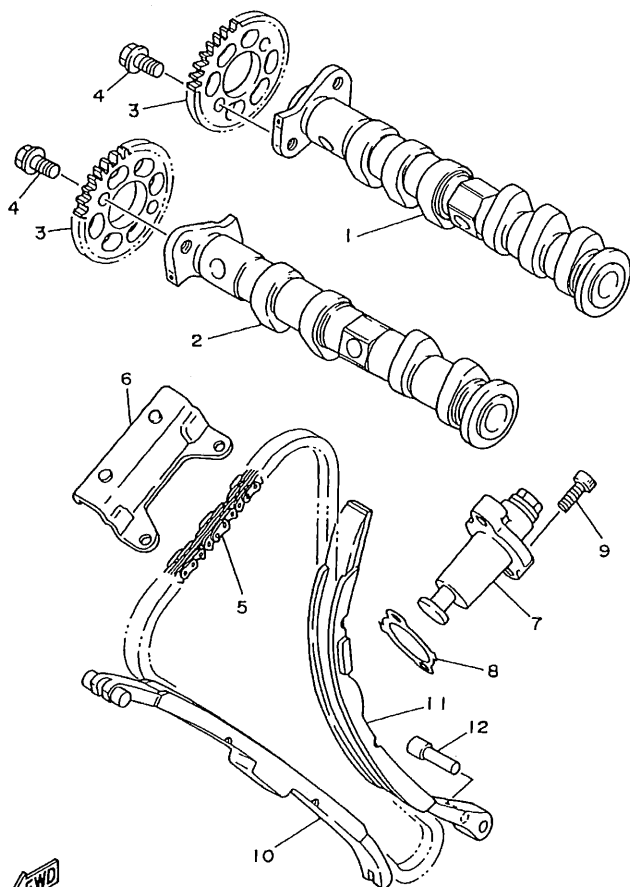

B7

FIG. 5 ARBOL DE LEV. CADENA

3VD935I-5050

REF. NO.	CODIGO NO.	DESCRIPCION	4TX4				OBSERVACION
1	4NX-12171-00	ARBOL DE LEVAS 1	1				
2	4NX-12181-00	ARBOL DE LEVAS 2	1				
3	3LD-12176-00	CATALINA DE CADENA	2				
4	90105-07342	TORNILLO CON ARANDELA	4				
5	94591-40138	CADENA (82RH2015-138L)	1				
6	3LD-12241-00	TOPE DE GUIA 2	1				
7	3LD-12210-00	TENSOR CADENA DE LEVA	1				
8	3VD-12213-00	EMPAQUE DE CAJA TENSOR	1				
9	91314-06025	PERNO	2				
10	3LD-12251-00	AMORTIGUADOR CADENA 1	1				
11	3LD-12252-00	AMORTIGUADOR CADENA 2	1				
12	3LD-12247-00	EJE TENSOR	1				