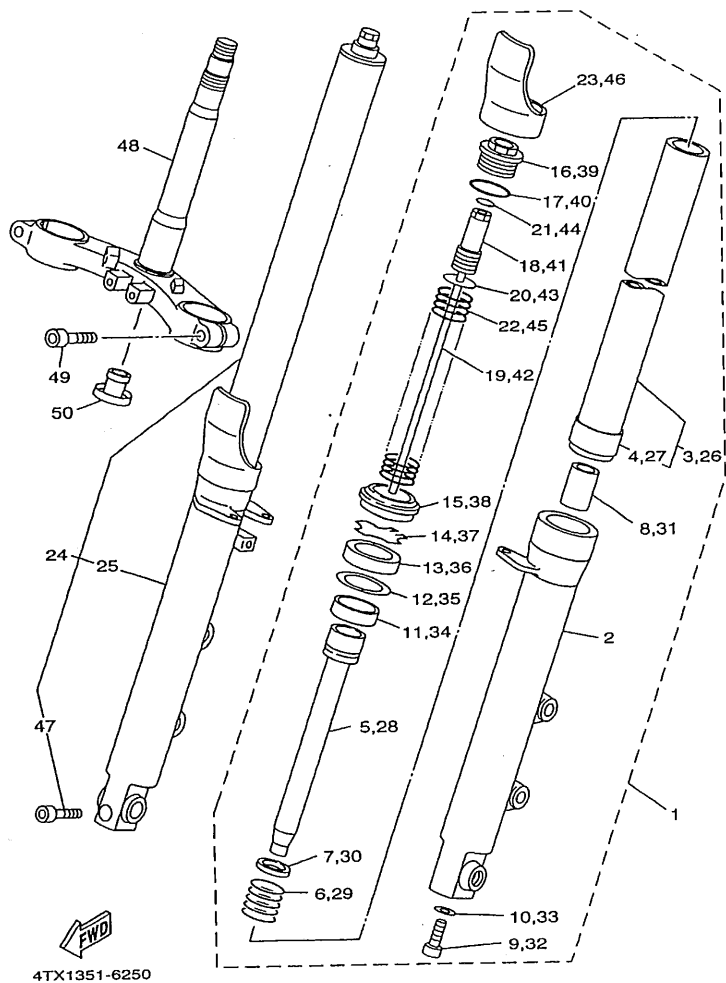

4TXI351-6230

4TX4351-9240

FIG. 24 DIRECCION

REF. NO.	CODIGO NO.	DESCRIPCION	4TX4			OBSERVACION
1	93399-99931	COJINETE	1			
2	93399-99932	COJINETE	1			
3	1W1-23416-00	CUBIERTA DE BASE DE BOLA 2	1			
4	90179-25033	TUERCA	2			
5	90202-26142	ARANDELA DE PLANA	1			
6	26H-23418-01	ARANDELA ESPECIAL	1			
7	90202-24190	ARANDELA DE PLANA	1			
8	3FV-23462-00	RETEN DE DIRECCION	1			
9	90176-22081	TUERCA CORONA	1			
10	90201-220T0	ARANDELA PLANA	1			
11	4TX-23435-00	PLATINA SUPERIOR	1			
12	91314-08030	PERNO	2			
13	4H7-23441-00-P0	SOPORTE DE MANUBRIO	2			LGM1
14	4TX-23389-00	GUIA DE CABLE	1			
15	4TX-2331E-00	GUIA DE CABLE	1			
16	90105-06556	TORNILLO CON ARANDELA	2			
17	91314-08030	PERNO	4			
18	90338-08163	TAPON	4			