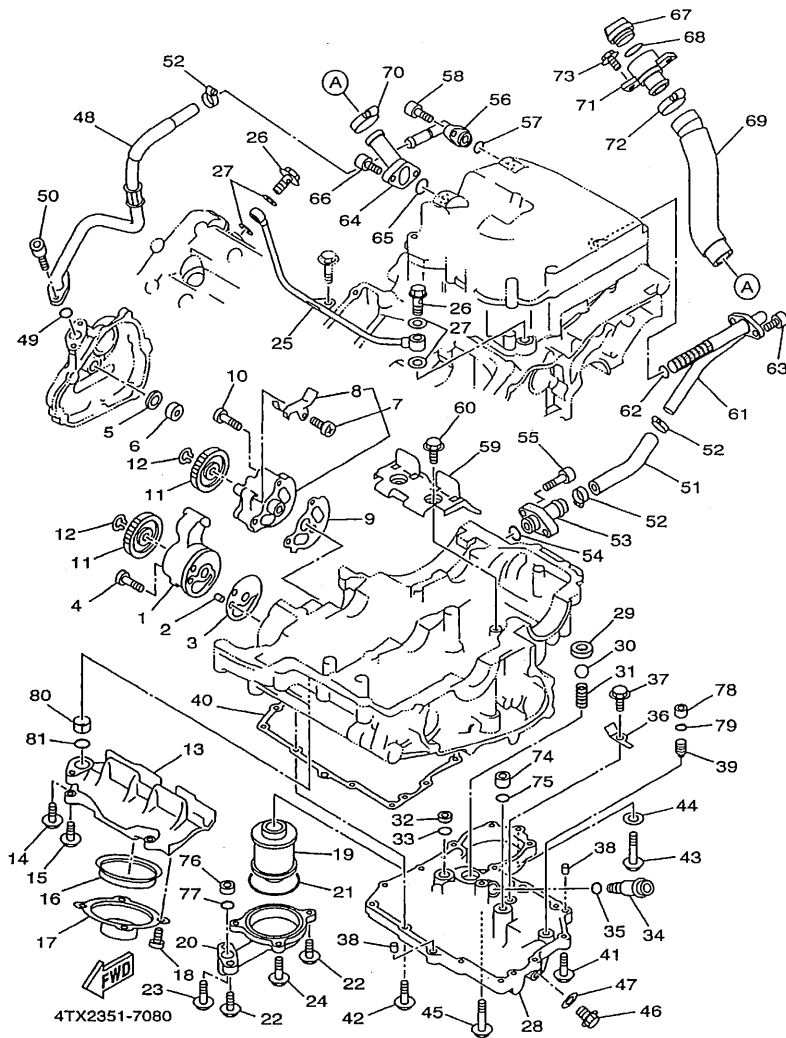

EJEMPLO

PIEZAS NO.	DESCRIPCION	CANT.	OBSERVACION
2N4-24110-00-X5	.COMP. DEL TANQUE	2	MXR
3J1-24240-10	.GRAFICO, DEL TANQUE	1	para MXR

6. Números de Serie

① No. de Serie del motor.

② No. de Serie del bastidor

FIG. 8 BOMBA DE ACEITE

REF. NO.	CODIGO NO.	DESCRIPCION	4TX4			OBSERVACION
1	3LD-13300-00	BOMBA DE ACEITE COMPLETA	1			
2	99530-08012	PASADOR, DE ESPIGA	1			
3	3LD-13329-00	EMPAQUE TAPA DE BOMBA	1			
4	98507-06045	TORNILLO DE CABEZA CON PLANA	3			
5	90430-14131	JUNTA	1			
6	90387-120W5	CASQUILLO CON VALONA	1			
7	4NX-13303-00	COMBA DE ACEITE COMPLETA, 2	1			
8	3LD-13371-00	.PLACA	1			
9	3LD-13339-00	EMPAQUETADURA, CUBIERTA BOMBA	1			
10	98507-06035	TORNILLO DE CABEZA CON PLANA	3			
11	3VD-13325-00	ENGRANAJE IMPULSOR DE BOMBA 1	2			
12	99009-11400	PRESILLA REDONDA	2			
13	3VD-13412-00	CAJA DE FILTRO	1			
14	95027-06025	PERNO, DE BRIDA	1			
15	95027-06020	PERNO, DE BRIDA	4			
16	3VD-13415-00	SELLO COLADOR ACEITE	1			
17	3VD-13411-00	FILTRO DE ACEITE	1			
18	98507-06010	TORNILLO DE CABEZA CON PLANA	4			
19	4X7-13440-01	ELEMENTO FILTRO DE ACEITE	1			
20	3VD-13447-00	TAPA DEL ELEMENTO	1			
21	93210-64297	ANILLO O	1			
22	95024-06020	PERNO, DE BRIDA	2			
23	95024-06030	PERNO, DE BRIDA	1			
24	95024-06040	PERNO, DE BRIDA	2			
25	3LD-13161-00	TUBO CONDUCTOR 1	1			
26	90401-10106	PERNO DE UNIÓN	2			
27	90430-10188	JUNTA	4			