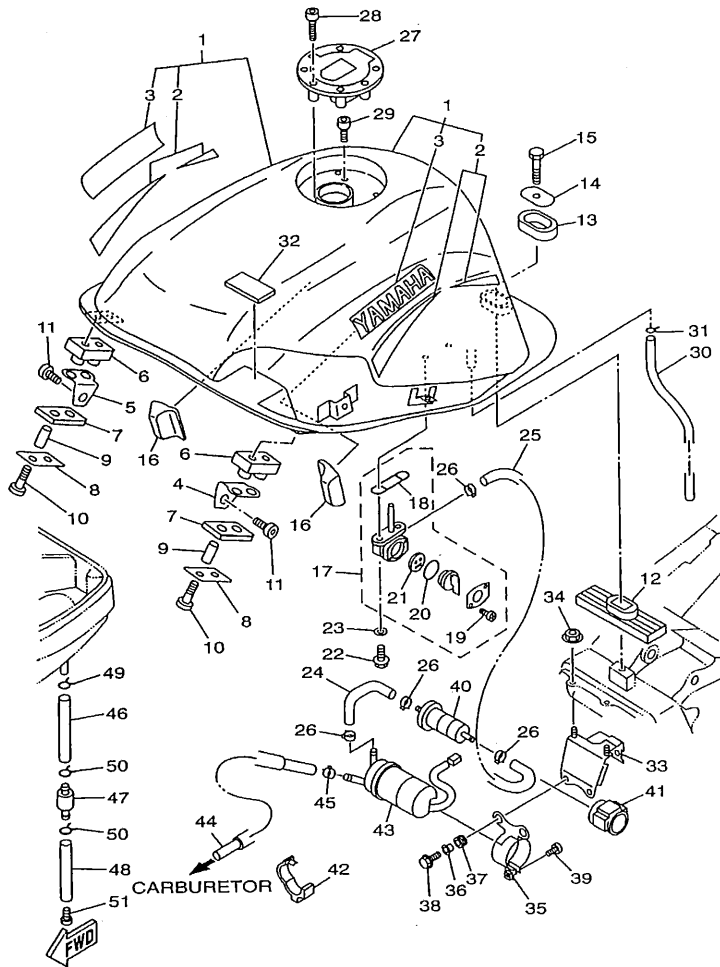

FIG. 26 DEPOSITO DE COMBUSTIBLE

4TX4351-9260

REF. NO.	CODIGO NO.	DESCRIPCION	4TX4				OBSERVACION
50	90467-10041	PRESILLA	2				
51	90338-08174	TAPON	1