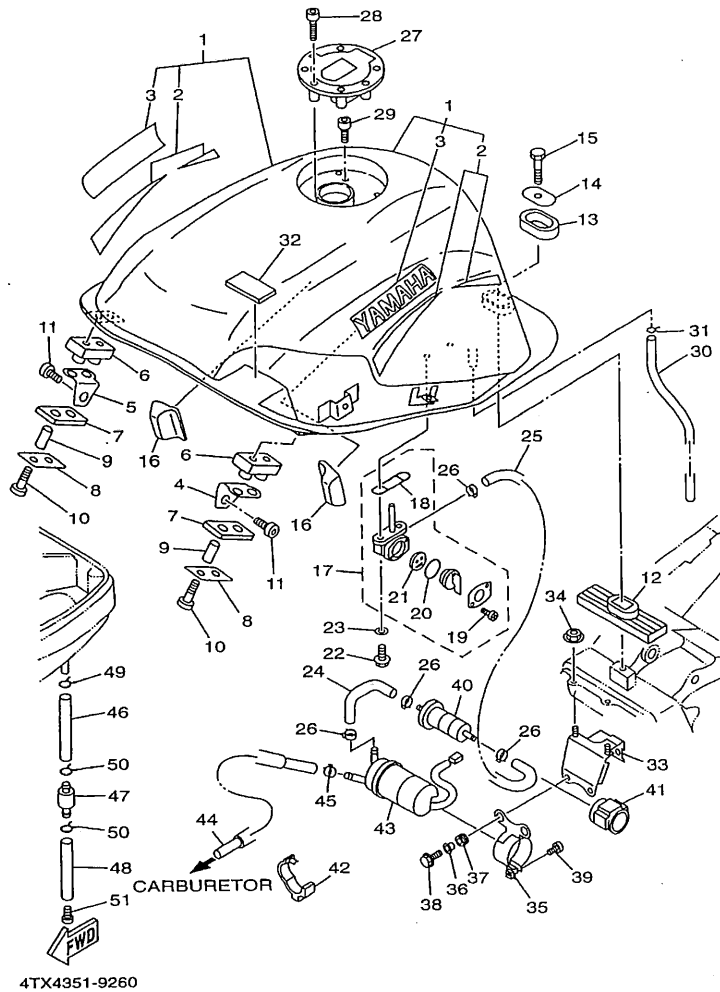

FIG. 26 DEPOSITO DE COMBUSTIBLE

REF. NO.	CODIGO NO.	DESCRIPCION	4TX4	OBSERVACION
23	90202-05193	ARANDELA DE PLANA	2	
24	4TX-24311-40	TUBO DE COMBUSTIBLE 1	1	
25	4TX-24315-40	TUBO DE DESAGUE	1	
26	90467-12053	PRESILLA	4	
27	4FM-24602-10	TAPON COMPLETO	1	
28	90110-05112	TORNILLO ALLEN	3	
29	91317-05010	PERNO	1	
30	90445-106J2	TUBO	1	
31	90467-09006	PRESILLA	1	
32	30X-2139X-00	AMORTIGUADOR	2	
33	4TX-2452E-40	APOYO	1	
34	95607-06200	TUERCA DE AUTO-CIERRE	2	
35	3CV-24491-10	SOPORTE BOMBA COMBUSTIBLE	1	
36	90387-062L2	CASQUILLO CON VALONA	2	
37	90480-13163	TAPON	2	
38	95807-06016	TUERCA DE REBORDE	2	
39	98507-05010	TORNILLO DE CABEZA CON PLANA	1	
40	1FK-24560-00	FILTRO COMPLETO	1	
41	1FK-24566-00	SOPORTE DEL FILTRO	1	
42	90464-15192	BRIDA	1	
43	4TX-13907-40	BOMBA DE COMBUSTIBLE COMPLETA	1	
44	4TX-14294-40	MANGUERA	1	
45	90467-12053	PRESILLA	2	
46	90445-11153	TUBO	1	
47	4X7-2149Y-00	FILTRO COMPLETO	1	
48	90445-112E1	TUBO	1	
49	90467-11106	PRESILLA	1