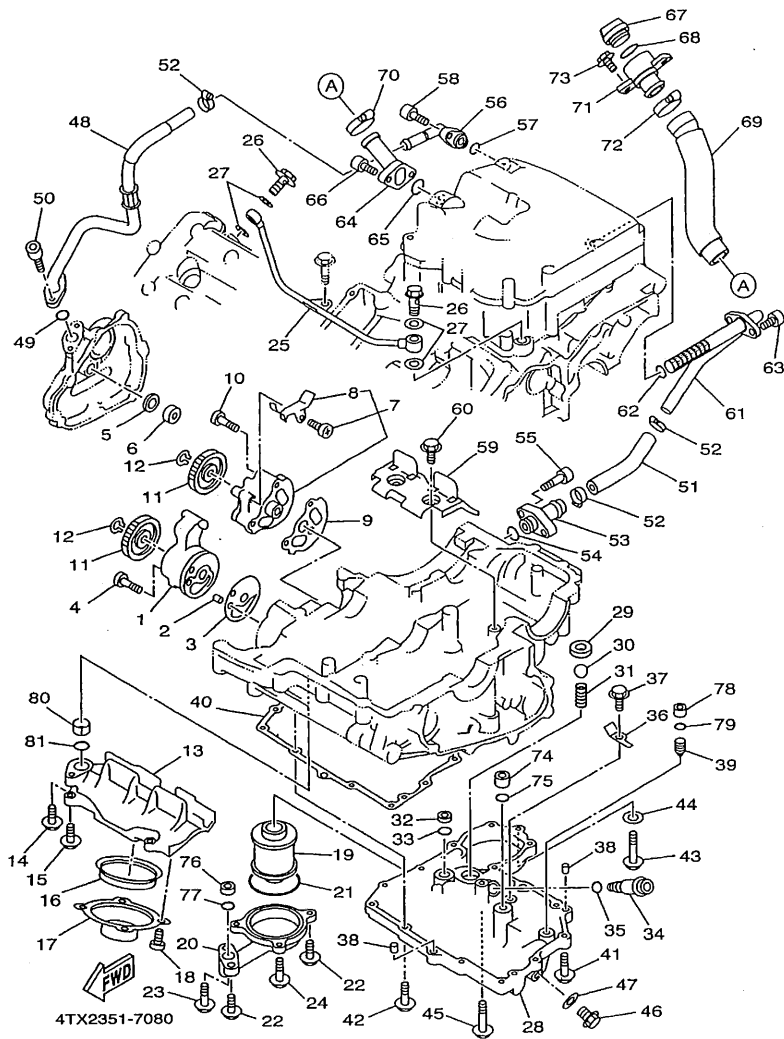

FIG. 8 BOMBA DE ACEITE

REF. NO.	CODIGO NO.	DESCRIPCION	4TX4			OBSERVACION
28	3VD-13417-10	TAPA DE FILTRO	1			
29	3LD-13113-00	ASIENTO BOLA RETENSORA	1			
30	93505-08030	BOLA	1			
31	90501-104F9	RESORTE DE COMPRESION	1			
32	90387-106W6	CASQUILLO CON VALONA	1			
33	93210-12790	ANILLO O	1			
34	11H-13490-00	VALVELA DE DESCOMPRESION	1			
35	93210-10096	ANILLO O	1			
36	3LD-13151-00	SOPORTE	1			
37	90105-06553	TORNILLO CON ARANDELA	1			
38	99530-08016	PASADOR, DE ESPIGA	2			
39	4H7-15138-00	BOQUILLA 1	1			
40	3VD-13414-00	EMPAQUE DE TAPA FILTRO	1			
41	90105-06456	TORNILLO CON ARANDELA	2			
42	95024-06025	PERNO, DE BRIDA	11			
43	95024-10040	PERNO, DE BRIDA	1			
44	90430-10188	JUNTA	1			
45	95027-06035	PERNO, DE BRIDA	1			
46	90340-14132	TORNILLO, DE DRENAJE	1			
47	214-11198-01	EMPAQUE	1			
48	4UN-13464-01	MANGUERA DE ACEITE 1	1			
49	93210-13657	ANILLO O	1			
50	91314-06020	PERNO	2			
51	4TX-13465-00	MANGUERA DE ACEITE 2	1			
52	90460-27270	BRIDA, DE UNION	3			
53	3VD-13416-00	TUBO DE ACEITE 1	1			
54	93210-13657	ANILLO O	1			