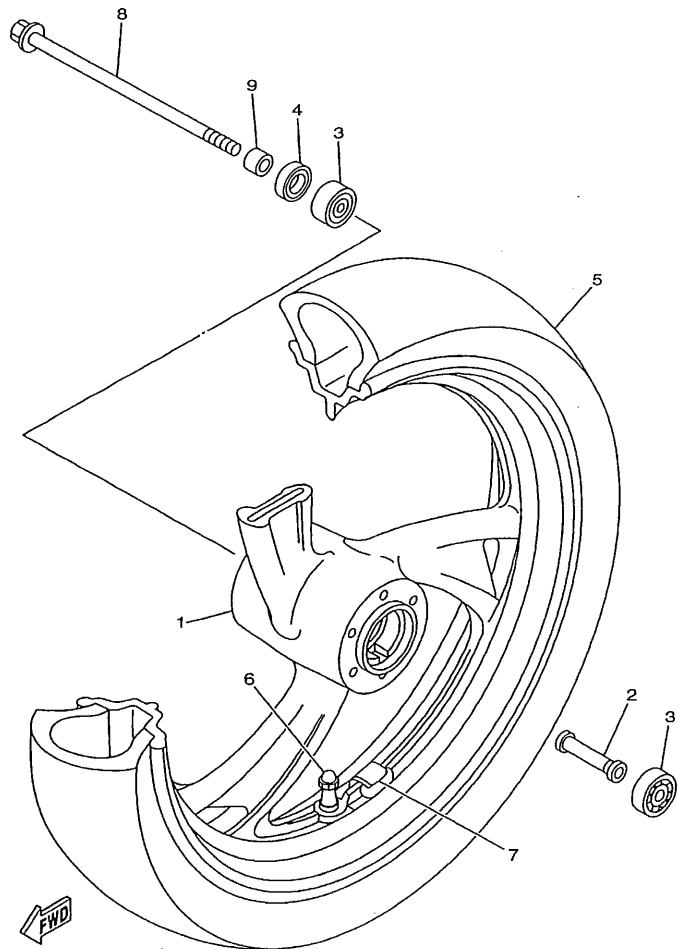

FIG. 28 RUEDA DELANTERA

4TX4351-9280

REF. NO.	CODIGO NO.	DESCRIPCION	4TX4			OBSERVACION
1	3VD-25168-00-7B	RUEDA FUNDIDA DELANTERA	1			BIB2
2	90560-17233	SEPARADOR	1			
3	93306-30319	COJINETE	2			
4	93102-28022	SELLO ACEITE	1			
5	94111-1810C	NEUMATICO(110/80ZR18 BATTLEAX BT-54F)	1			BRIDGESTONE
6	93900-00030	VALVULA DE ARO	1			
7	29L-25398-00	BALANCEADOR DE RUEDA(10G)	1			UR
	29L-25398-10	BALANCEADOR DE RUEDA (20G)	1			UR
	29L-25398-20	BALANCEADOR DE RUEDA (30G)	1			UR
8	3GM-25181-03	EJE DE LA RUEDA	1			
9	90387-177R1	CASQUILLO CON VALONA	1