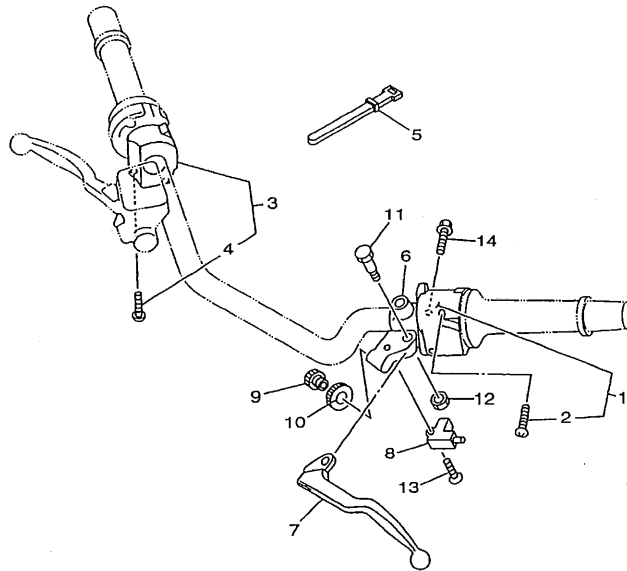

FIG. 42 INTERRUPTOR DE MANIJA. PALANCA

REF. NO.	CODIGO NO.	DESCRIPCION	4TX4			OBSERVACION
1	4TX-83969-40	INTERRUPTOR DE MANIJA 5	1			
2	98507-05025	.TORNILLO DE CABEZA CON PLANA	2			
3	4TX-83963-40	INTERRUPTOR DE MANIJA 3	1			
4	98507-05045	.TORNILLO DE CABEZA CON PLANA	2			
5	437-83936-01	BANDA DE CABLE DE INTERRUPTOR	2			
6	3YX-82911-01	SOPORTE DE LEVA 1	1			
7	3YX-83912-00	PALANCA 1	1			
8	3YX-82917-00	INTERRUPTOR	1			
9	90123-08096	PERNO	1			
10	90179-08148	TUERCA	1			
11	3YX-83945-00	PERNO DE PALANCA	1			
12	95607-06100	TUERCA AUTOBLOCANTE	1			
13	98707-03020	TORNILLO DE CABEZA PLANA	1			
14	95027-06020	PERNO, DE BRIDA	1			

4TX4351-9420