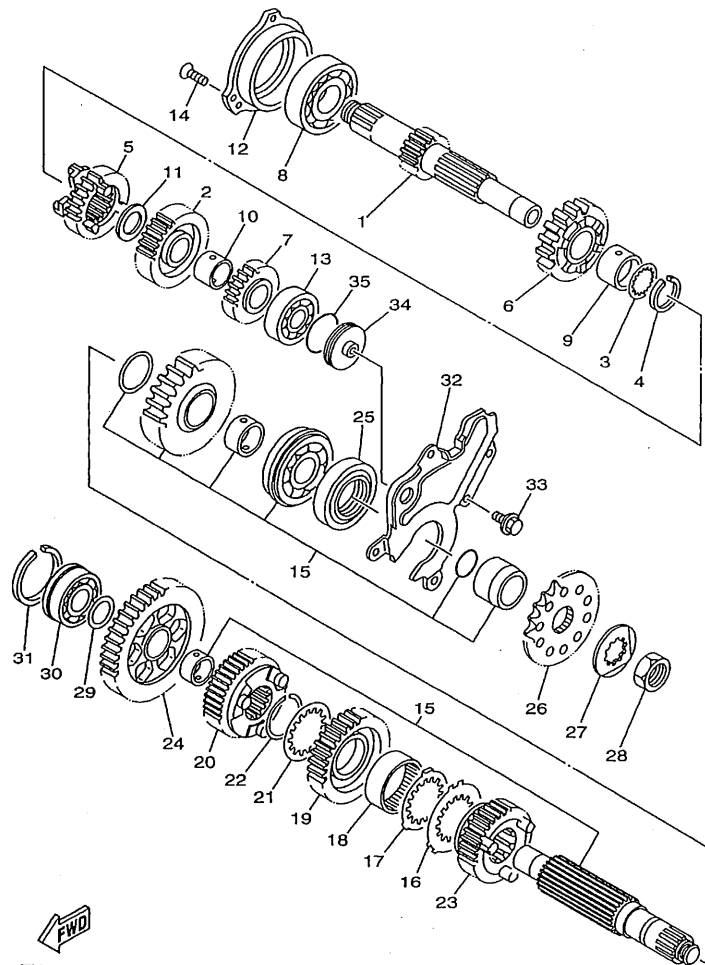

4TX4351-9160

FIG. 16 TRANSMISION

REF. NO.	CODIGO NO.	DESCRIPCION	4TX4			OBSERVACION
28	90179-18667	TUERCA	1			
29	90201-20278	ARANDELA PLANA	1			
30	93306-20455	COJINETE	1			
31	93440-45144	BOLA	1			
32	4NX-17471-00	PLACA, DE CUBIERTA	1			
33	95827-06012	TUERCA DE REBORDE	5			
34	3LD-15414-00	CUBIERTA DE FILTRO DE AIRE	1			
35	93210-33133	ANILLO O	1