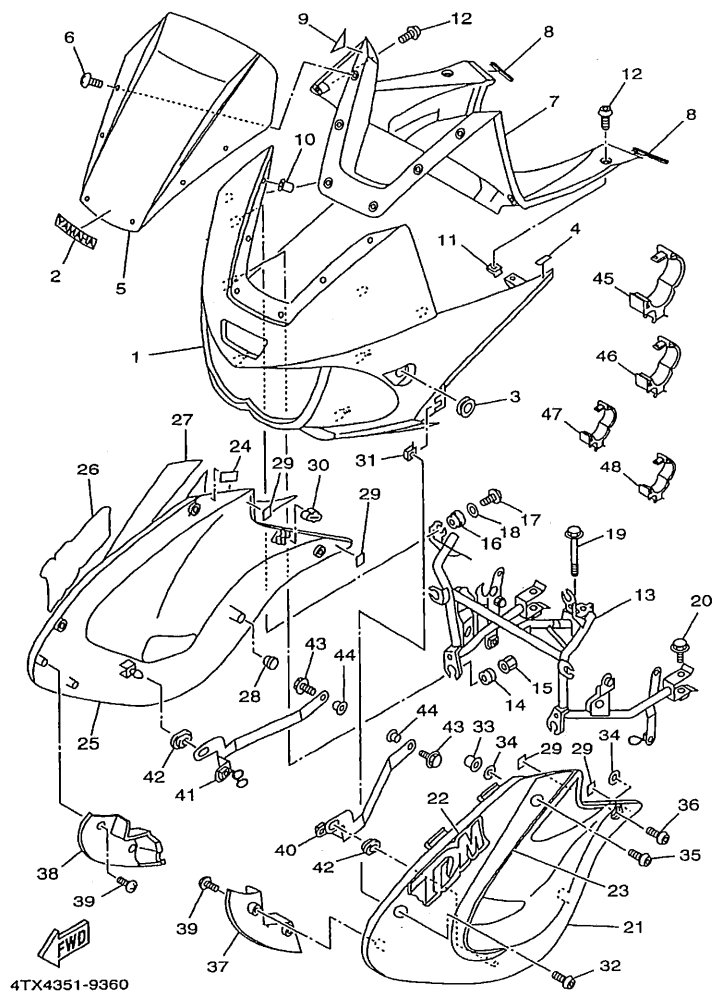

FIG. 36 BOVEDA 1

REF. NO.	CODIGO NO.	DESCRIPCION	4TX4	OBSERVACION
1	4TX-2835G-00-0X	CARROCERIA, DELANT. SUP. 1	1	UR BL2/LGB PARA DPBMC
	4TX-2835G-00-5X	CARROCERIA, DELANT. SUP. 1	1	UR VRC7/LGB
	4TX-2835G-00-6X	CARROCERIA, DELANT. SUP. 1	1	UR LGNM6/LGB PARA DRYC1
2	99247-00080	EMBLEMA, YAMAHA	1	
3	4KM-28371-00	AMORTIGUADOR	2	
4	4TX-21717-00	AMORTIGUADOR	4	
5	4TX-28381-00	PARABRISA	1	
6	90150-05024	TORNILLO CABEZA REDONDA	6	
7	4TX-2836K-40	PANEL 1	1	
8	4TX-28345-00	MOLDURA 1	2	
9	4TX-21649-00	AMORTIGUADOR	2	
10	90179-05523	TUERCA	6	
11	90183-05042	TUERCA DE RESORTE	2	
12	90167-05076	TORNILLO DE ROSCA HEMBRA	4	
13	4TX-28356-40	SOPORTE 1	1	
14	90480-14229	TAPON	4	
15	90179-06500	TUERCA	4	
16	90480-13426	TAPON	2	
17	97707-40010	TORNILLO ROSCA HEMBRA	2	
18	90201-052E8	ARANDELA PLANA	2	
19	95817-08080	TUERCA DE REBORDE	1	
20	95817-08035	TUERCA DE REBORDE	2	
21	4TX-2835U-00-P3	PANEL 1	1	UR DPBMC
	4TX-2835U-00-4B	PANEL 1	1	UR BL2 PARA VRC7
	4TX-2835U-00-P4	PANEL 1	1	UR DRYC1
22	4TX-28328-40	EMBLEMA	1	UR PARA DPBMC
	4TX-28328-50	EMBLEMA	1	UR PARA VRC7