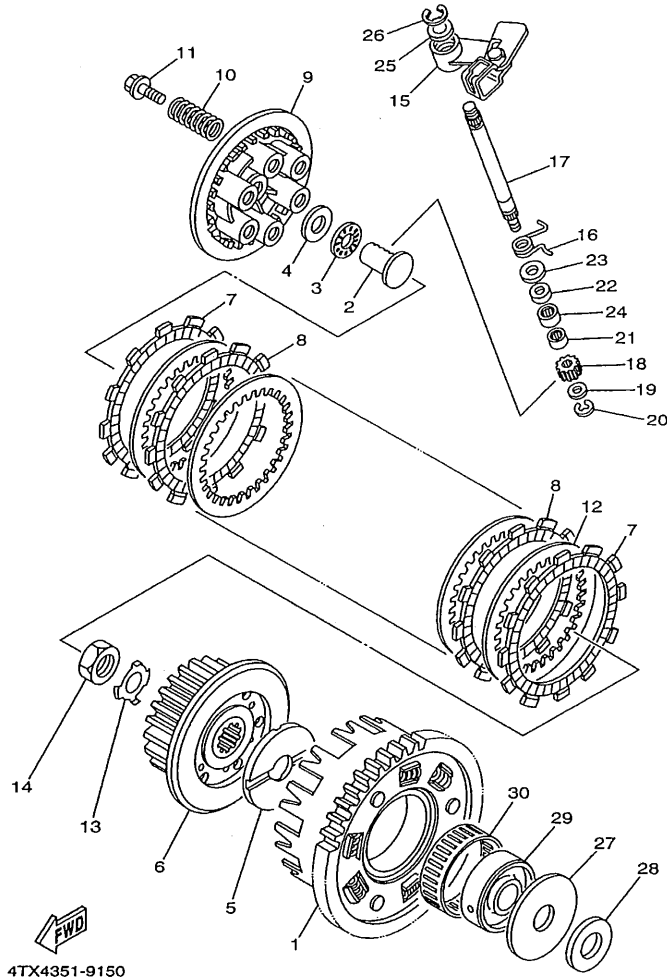

4TX4351-9150

FIG. 15 EMBRAGUE

REF. NO.	CODIGO NO.	DESCRIPCION	4TX4				OBSERVACION
1	4TX-16150-01	CAMPANA DE EMBRAGUE	1				
2	3LD-1637A-01	VARILLA DE EMPUJE COMP.	1				
3	93340-21505	COJINETE	1				
4	90201-150U6	ARANDELA PLANA	1				
5	4H7-16154-00	ARANDELA, DE EMPUJE 1	1				
6	4TX-16371-00	CUBO, DE EMBRAGUE	1				
7	4H7-16321-02	PLACA DE FRICCION	2				
8	4TX-16321-00	PLACA DE FRICCION	7				
9	3LD-16351-00	PLATO DE PRESION	1				
10	90501-237L0	RESORTE DE COMPRESION	6				
11	90159-06123	TORNILLO CON VALONA	6				
12	3J2-16324-00	PLACA DE EMBRAGUE	8				
13	90215-20231	ARANDELA DE CIERRE	1				
14	90170-20327	TUERCA	1				
15	4TX-16340-40	PALANCA DE EMPUJE COMPLETA	1				
16	90508-167A3	RESORTE DE TORSION	1				
17	3LD-16382-00	EJE DE PALANCA DE EMPUJE	1				
18	3LD-16398-00	PINON DE DESENGANCHE	1				
19	92907-08600	ARANDELA	1				
20	99001-07600	PRESILLA REDONDA	1				
21	93317-11020	COJINETE	1				
22	93102-12224	SELLO ACEITE	1				
23	90201-12163	ARANDELA PLANA	1				
24	93315-11206	COJINETE	1				
25	90201-10119	ARANDELA PLANA	1				
26	99009-10400	PRESILLA REDONDA	1				
27	3VD-16164-00	PLACA DE EMPUJE 2	1