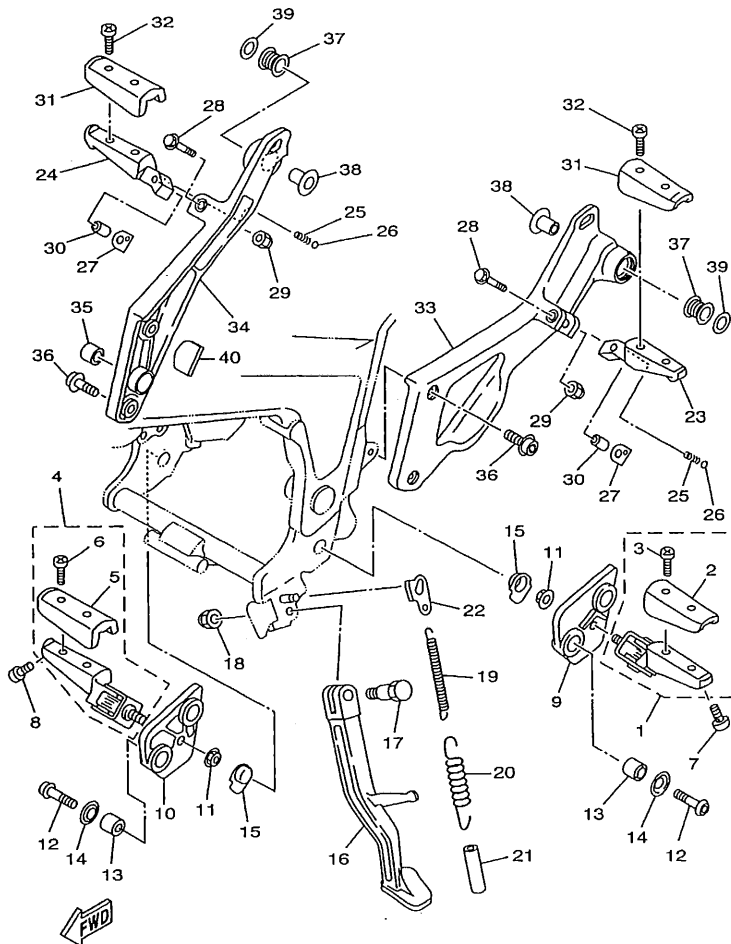

FIG. 34 SOPORTE. APOYAPIE

4TX1351-6340

REF. NO.	CODIGO NO.	DESCRIPCION	4TX			OBSERVACION
1	1UA-27410-00	APOYAPIE DELANTERO (MI)	1			
2	46X-27413-00	.CUBIERTA DE APOYAPIE	1			
3	90157-05079	.TORNILLO CABEZA CONICA PLANA	2			
4	1UA-27420-00	APOYAPIE DELANTERO (MD)	1			
5	46X-27413-00	.CUBIERTA DE APOYAPIE	1			
6	90157-05079	.TORNILLO CABEZA CONICA PLANA	2			
7	90109-083E2	PERNO	1			
8	90109-083E2	PERNO	1			
9	3VD-27442-11	SOPORTE 2	1			
10	3VD-27443-11	SOPORTE 3	1			
11	90179-10247	TUERCA	2			
12	90110-08071	TORNILLO ALLEN	4			
13	1NL-27424-00	AMORTIGUADOR DE APOYAPIE 2	4			
14	90209-08295	ARANDELA DE SEPARACION	4			
15	3VD-27414-00	AMORTIGUADOR DE APOYAPIE	2			
16	3VD-27311-01	PUNTAL LATERAL	1			
17	90109-104E6	PERNO	1			
18	90185-10037	TUERCA AUTOBLOCANTE	1			
19	90506-18224	RESORTE DE TENSION	1			
20	90506-26225	RESORTE DE TENSION	1			
21	1TX-27351-00	GUÍA DE PUNTAL LATERAL	1			
22	3VD-27315-00	CONEXION DE PUNTAL LATERAL	1			
23	4BR-27431-00	APOYAPIE POSTERIOR 1	1			
24	4BR-27441-00	APOYAPIE POSTERIOR 2	1			
25	90501-12743	RESORTE DE COMPRESION	2			
26	93501-04011	BOLA	2			
27	1HX-27437-00	ARANDELA ESPECIAL	4