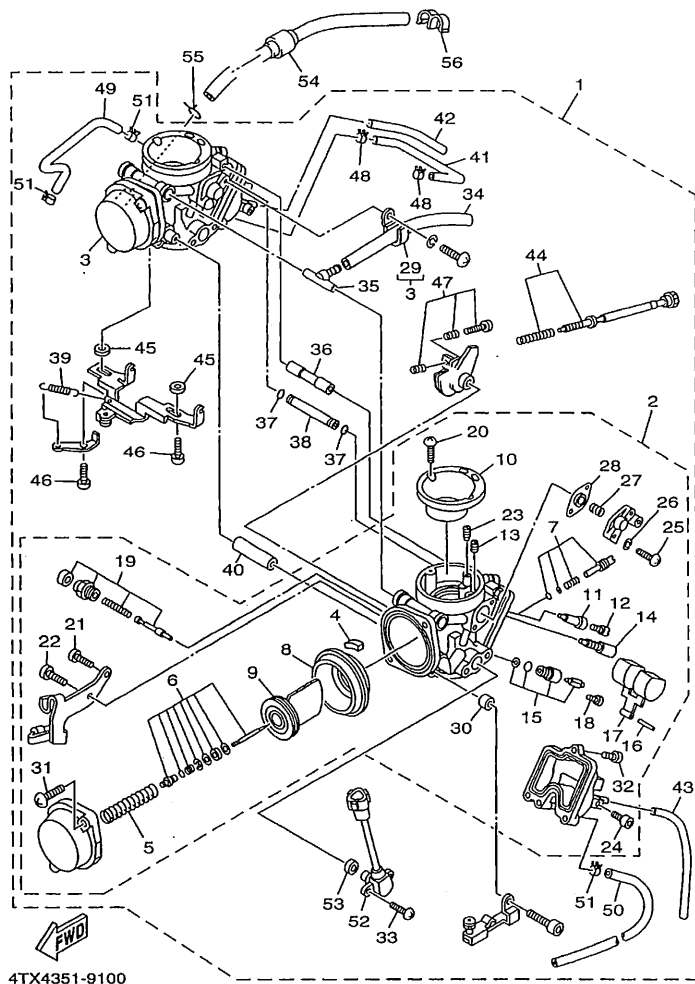

4TX4351-9100

FIG. 10 CARBURADOR

REF. NO.	CODIGO NO.	DESCRIPCION	4TX4			OBSERVACION
27	4XY-14589-00	..RESORTE	1			
28	5AP-14940-00	..DIAFRAGMA COMPLETO	1			
29	90461-06087	..GRAPA	1			
30	4TX-14264-00	..COLLAR	1			
31	4KM-14216-00	..TORNILLO	2			
32	98507-05012	..TORNILLO DE CABEZA CON PLAN	3			
33	4WM-14565-00	.TORNILLO	2			
34	4TX-14348-00	.MANGUERA	1			
35	4SV-14987-00	.TUBO	1			
36	4TX-14148-10	.TUBO	1			
37	36Y-14147-00	.ANILLO O	2			
38	4TX-14419-00	.TUBO	1			
39	4SV-14935-00	.RESORTE	1			
40	4TX-14148-00	.TUBO	1			
41	4TX-14349-00	.TUBO	1			
42	3JE-14197-00	.TUBO RESPIRADERO	1			
43	3JD-14197-00	.TUBO RESPIRADERO	1			
44	4TX-14103-40	.CJTO. TORNILLO DEL RALENTI	1			
45	4NK-14327-00	.EMPAQUE	2			
46	4XV-24453-00	.TORNILLO	2			
47	3EN-1490K-00	..JUEGO DE TORNILLOS DE TOPE	1			
48	5DM-14919-00	.PRESILLA	2			
49	4TX-1243A-40	.TUBO 1	1			
50	4TX-1243F-40	.MANGUERA 3	1			
51	90467-09037	.PRESILLA	3			
52	4TX-85885-00	.TERMICA SENSORIO	1			
53	4HM-14239-00	.SELLO	1