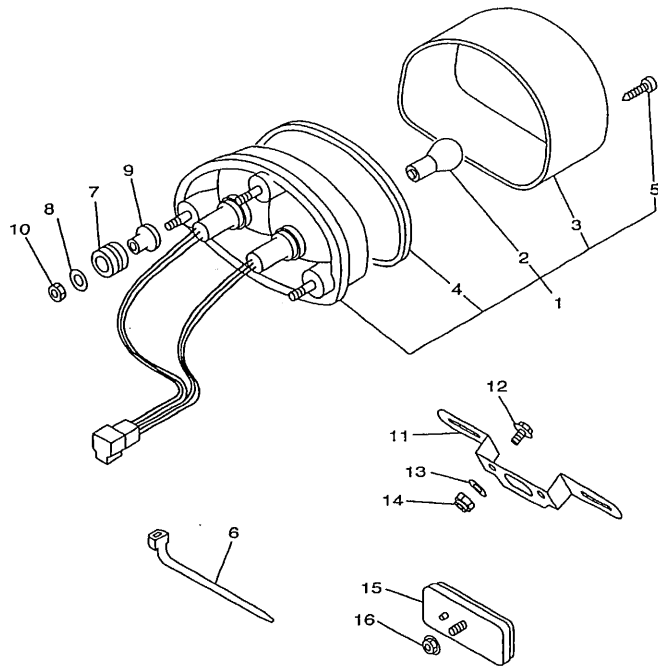

FIG. 40 FARO DELANTERO

4TX4351-9400

REF. NO.	CODIGO NO.	DESCRIPCION	4TX4			OBSERVACION
1	4TX-84320-00	LENTE COMPLETO	1			
2	*	AMPOLLETA (12V-55W-H3)	1			LM HALOGEN
3	*	AMPOLLETA (12V-55W)	1			LM HALOGEN
4	3GM-84340-40	ENCASTRE DE CABLE COMPLETO	1			
5	3GM-84397-40	CUBIERTA DE ENCASTRE	2			
6	3TJ-84351-00	TORNILLO	1			
7	4TX-84163-00	AMORTIGUADOR	1			
8	4TX-84359-10	CABLE DE FARO DELANTERO	1			
9	3GM-84301-00	LUZ PILOTO COMPLETA 1	1			
10	3GM-84321-00	LENTE COMPLETO	1			
11	3GM-84322-00	EMPAQUETADURA DE LENTES	1			
12	47G-85353-00	BOMBILLA(12V-5W)	1			
13	3GM-84192-10	TORNILLO, ESPECIAL	2			
14	90167-05025	TORNILLO DE ROSCA HEMBRA	2			
15	4TX-8431R-00	SOPORTE	1			
16	90480-10517	TAPON	2			
17	90387-052U5	CASQUILLO CON VALONA	2			
18	90167-05037	TORNILLO DE ROSCA HEMBRA	2			
19	90201-054K4	ARANDELA PLANA	2			
20	3GM-84367-50	AMORTIGUADOR FARO DELANTERO 2	1			