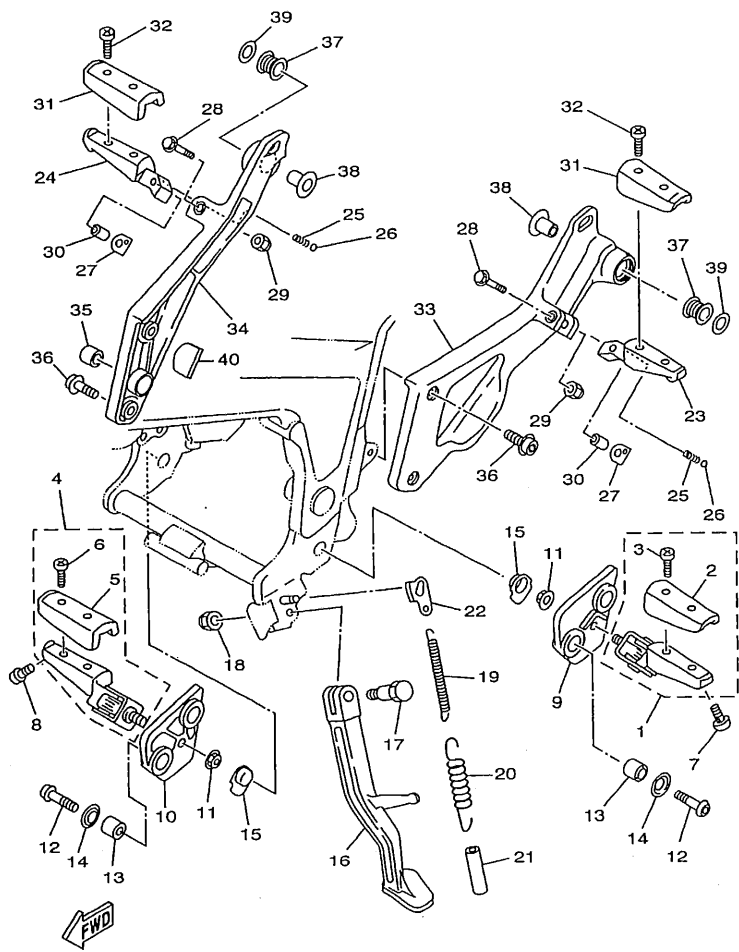

4TX1351-6340

FIG. 34 SOPORTE. APOYAPIE

REF. NO.	CODIGO NO.	DESCRIPCION	4TX4				OBSERVACION
28	95024-06045	PERNO, DE BRIDA	2				
29	95604-06200	TUERCA DE AUTO-CIERRE	2				
30	90387-064H8	CASQUILLO CON VALONA	2				
31	2GH-27413-00	CUBIERTA DE APOYAPIE	2				
32	90157-05079	TORNILLO CABEZA CONICA PLANA	4				
33	4TX-27412-00	SOPORTE DE APOYAPIE 1	1				
34	4TX-27422-00	SOPORTE DE APOYAPIE 2	1				
35	90380-20213	CASQUILLO SOLIDO	1				
36	90110-08199	TORNILLO ALLEN	4				
37	36Y-27424-00	AMORTIGUADOR DE APOYAPIE 2	2				
38	90387-104L8	CASQUILLO CON VALONA	2				
39	90201-10669	ARANDELA PLANA	2				
40	3VD-2139X-00	AMORTIGUADOR	1