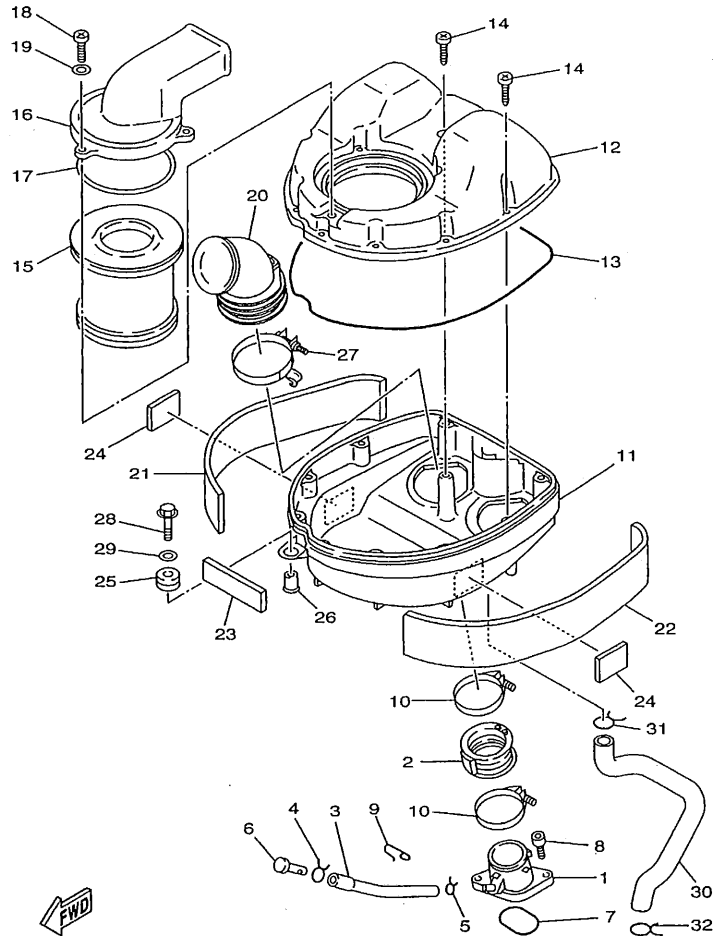

4TX4351-9090

FIG. 9 ADMISION

REF. NO.	CODIGO NO.	DESCRIPCION	4TX4			OBSERVACION
28	97007-06025	PERNO	1			
29	90201-06063	ARANDELA PLANA	1			
30	4TX-11166-01	TUBO RESPIRADERO 1	1			
31	90467-22080	PRESILLA	1			
32	90467-24113	PRESILLA	1