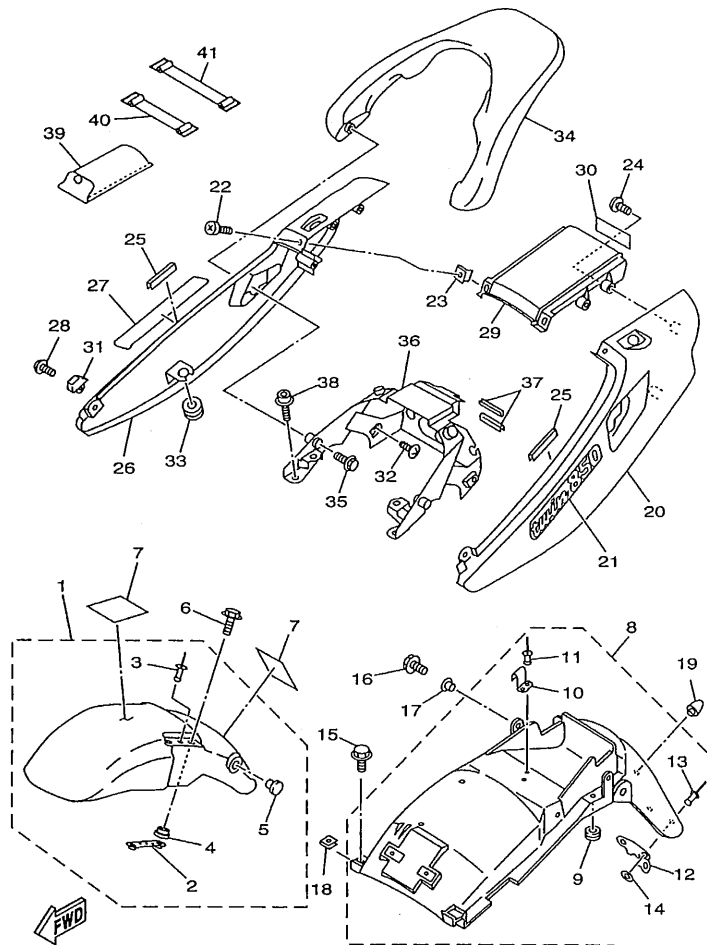

4TX1351-6200

FIG. 20 GUARDABARRO

REF. NO.	CODIGO NO.	DESCRIPCION	4TX4		OBSERVACION
1	3VD-Y2151-10-4B	GUARDABARRO DELANTERO COMPL.	1		UR BL2 PARA DPBMC
	3VD-Y2151-10-P9	GUARDABARRO DELANTERO COMPL.	1		UR VRC7
	3VD-Y2151-10-PA	GUARDABARRO DELANTERO COMPL.	1		UR LGNM6 PARA DRYC1
2	3GM-21512-00	.SOPORTE DE GUARDABARRO	2		
3	90267-32071	.REMACHE CIEGO	2		
4	90387-065T2	.CASQUILLO CON VALONA	4		
5	90338-12192	.TAPON	1		
6	90105-06477	TORNILLO CON ARANDELA	4		
7	3FY-21575-01	.SELLO 1	2		
8	3VD-Y2161-01	GUARDABARRO TRASERO COMPLETO	1		
9	90480-10258	.TAPON	2		
10	3VD-21366-00	.GANCHO BANDA HERRAMIENTAS	1		
11	90267-40073	.REMACHE CIEGO	2		
12	3HE-85132-01	.SOPORTE DE REFLECTOR 1	1		
13	90267-40035	.REMACHE CIEGO	2		
14	90201-04018	.ARANDELA PLANA	2		
15	95027-06010	PERNO, DE BRIDA	2		
16	95027-06020	PERNO, DE BRIDA	2		
17	90387-064J1	CASQUILLO CON VALONA	2		
18	90183-06023	TUERCA DE RESORTE	2		
19	2MG-21639-00	AMORTIGUADOR 2	1		
20	4TX-2471K-00-P4	CUBIERTA, DE COLA 1	1		UR DPBMC
	4TX-2471K-00-P2	CUBIERTA, DE COLA 1	1		UR VRC7
	4TX-2471K-00-P3	CUBIERTA, DE COLA 1	1		UR DRYC1
21	4TX-21781-70	EMBLEMA 1	1		UR PARA DPBMC
	4TX-21781-80	EMBLEMA 1	1		UR PARA VRC7
	4TX-21781-90	EMBLEMA 1	1		UR PARA DRYC1