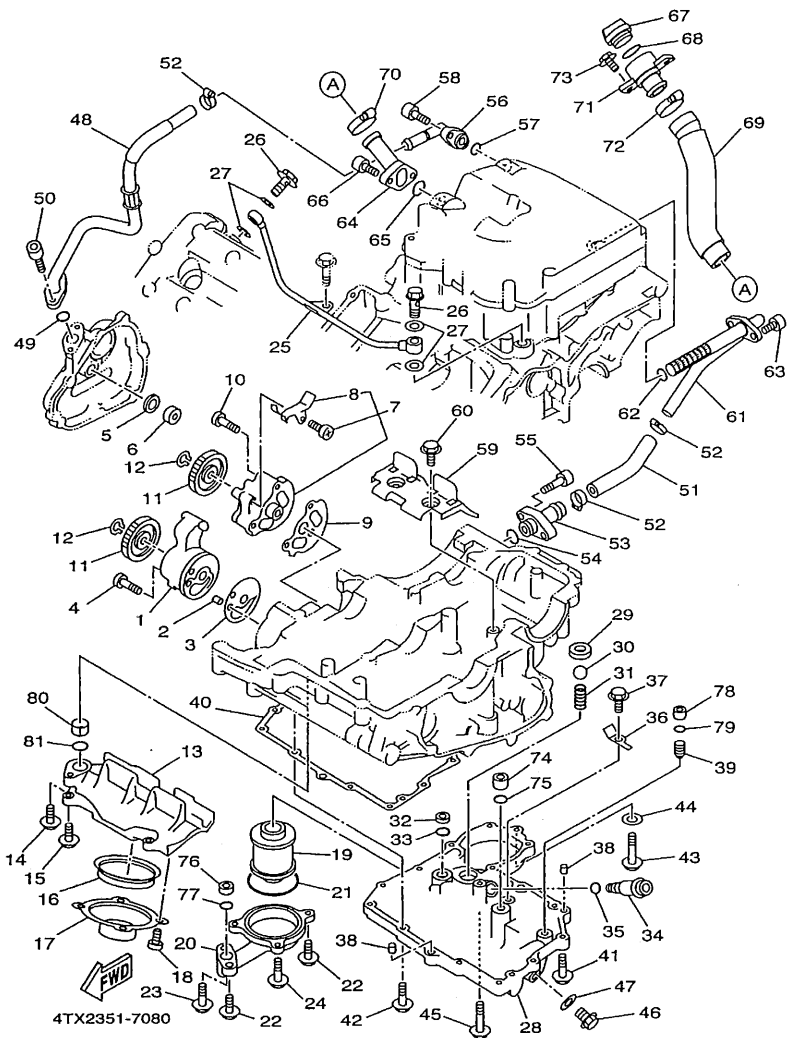

EJEMPLO

PIEZAS NO.	DESCRIPCION	CANT.	OBSERVACION
2N4-24110-00-X5	.COMP. DEL TANQUE	2	MXR
3J1-24240-10	.GRAFICO, DEL TANQUE	1	para MXR

6. Números de Serie

① No. de Serie del motor.

② No. de Serie del bastidor

FIG. 8 BOMBA DE ACEITE

REF. NO.	CODIGO NO.	DESCRIPCION	4TX4			OBSERVACION
1	3LD-13300-00	BOMBA DE ACEITE COMPLETA	1			
2	99530-08012	PASADOR, DE ESPIGA	1			
3	3LD-13329-00	EMPAQUE TAPA DE BOMBA	1			
4	98507-06045	TORNILLO DE CABEZA CON PLANA	3			
5	90430-14131	JUNTA	1			
6	90387-120W5	CASQUILLO CON VALONA	1			
7	4NX-13303-00	COMBA DE ACEITE COMPLETA, 2	1			
8	3LD-13371-00	.PLACA	1			
9	3LD-13339-00	EMPAQUETADURA, CUBIERTA BOMBA	1			
10	98507-06035	TORNILLO DE CABEZA CON PLANA	3			
11	3VD-13325-00	ENGRANAJE IMPULSOR DE BOMBA 1	2			
12	99009-11400	PRESILLA REDONDA	2			
13	3VD-13412-00	CAJA DE FILTRO	1			
14	95027-06025	PERNO, DE BRIDA	1			
15	95027-06020	PERNO, DE BRIDA	4			
16	3VD-13415-00	SELLO COLADOR ACEITE	1			
17	3VD-13411-00	FILTRO DE ACEITE	1			
18	98507-06010	TORNILLO DE CABEZA CON PLANA	4			
19	4X7-13440-01	ELEMENTO FILTRO DE ACEITE	1			
20	3VD-13447-00	TAPA DEL ELEMENTO	1			
21	93210-64297	ANILLO O	1			
22	95024-06020	PERNO, DE BRIDA	2			
23	95024-06030	PERNO, DE BRIDA	1			
24	95024-06040	PERNO, DE BRIDA	2			
25	3LD-13161-00	TUBO CONDUCTOR 1	1			
26	90401-10106	PERNO DE UNIÓN	2			
27	90430-10188	JUNTA	4			