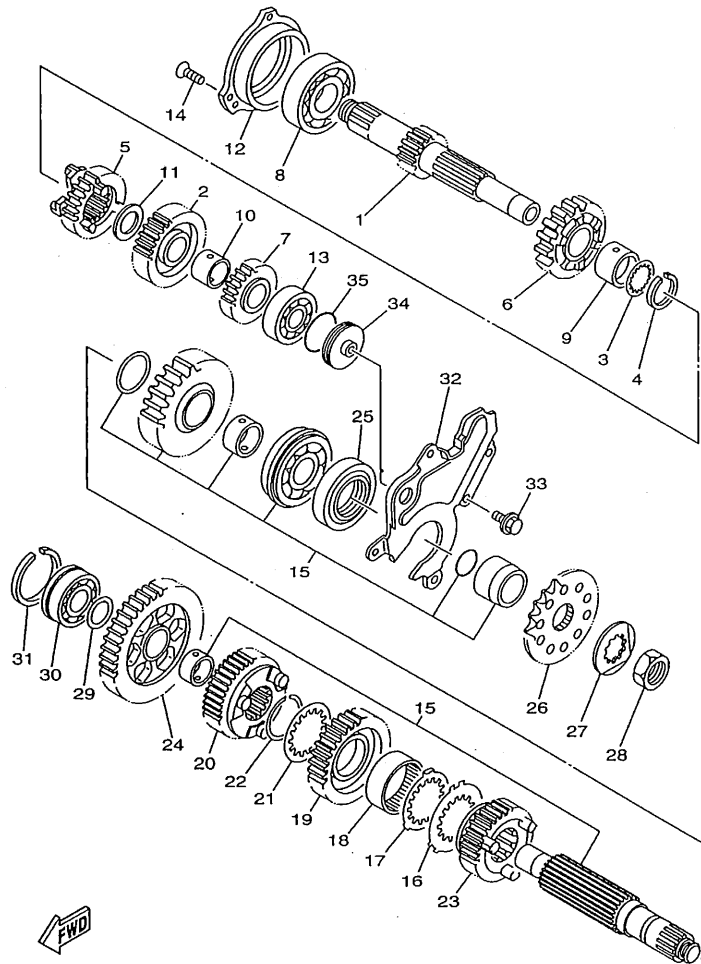

FIG. 16 TRANSMISION

4TX4351-9160

REF. NO.	CODIGO NO.	DESCRIPCION	4TX4			OBSERVACION
1	4TX-17411-40	EJE PRIMARIO	1			
2	4TX-17151-40	ENGRANAJE, PINION DE 5TA(28T)	1			
3	90209-21332	ARANDELA DE SEPARACION	1			
4	93440-25084	BOLA	1			
5	4TX-17131-40	ENGRANAJE, PINION DE 3RA (20T)	1			
6	2GH-17141-00	ENGRANAJE, PINION DE 4TA(23T)	1			
7	4TX-17121-40	ENGRANAJE, PINION DE 2DA (19T)	1			
8	93306-30525	COJINETE (B6305)	1			
9	90387-253M6	CASQUILLO CON VALONA	1			
10	90387-203M7	CASQUILLO CON VALONA	1			
11	90201-200K3	ARANDELA PLANA	1			
12	3LD-15163-10	CAJA DE COJINETE 1	1			
13	93306-20464	COJINETE	1			
14	90149-06286	TORNILLO DE REGLAJE	3			
15	4TX-17402-40	EJE DE TRACCION COMPLETO	1			
16	90209-29329	ARANDELA DE SEPARACION	1			
17	90209-28330	ARANDELA DE SEPARACION	1			
18	90387-2802W	CASQUILLO CON VALONA	1			
19	4TX-17231-40	ENGRANAJE, RUEDA DE 3RA (30T)	1			
20	4NX-17241-00	ENGRANAJE, RUEDA DE 4TA (27T)	1			
21	90209-28331	ARANDELA DE SEPARACION	1			
22	93440-31172	BOLA	1			
23	4TX-17251-40	ENGRANAJE, RUEDA DE 5TA (27T)	1			
24	4TX-17211-40	ENGRANAJE RUEDA DE 1 RA (37T)	1			
25	93102-35459	SELLO ACEITE	1			
26	9384E-16191	CORONA (16T)	1			
27	90215-21290	ARANDELA DE CIERRE	1