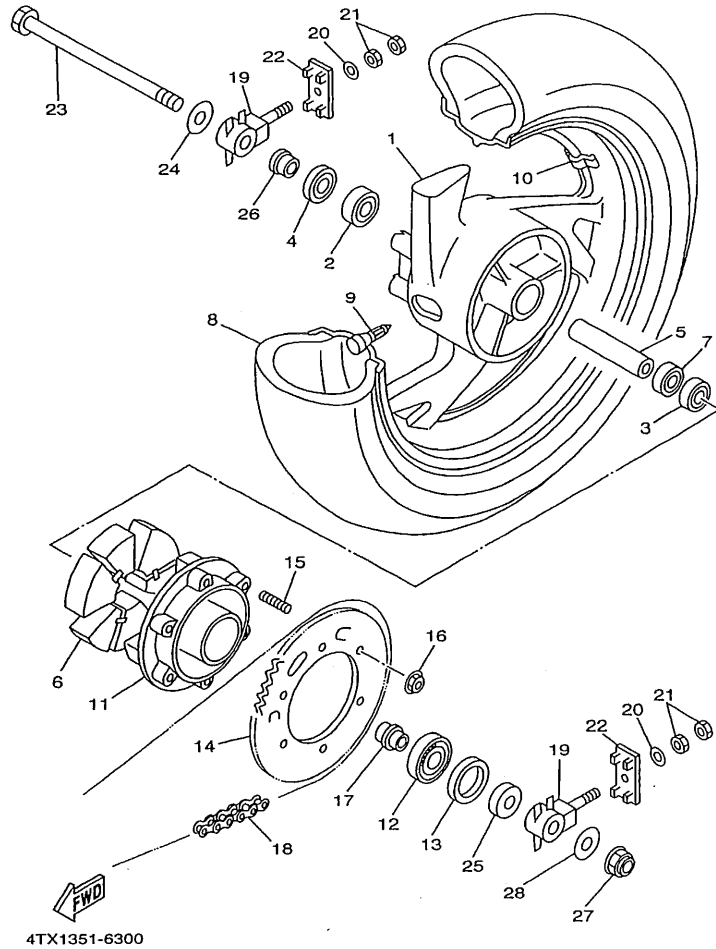

FIG. 30 RUEDA TRASERA

REF. NO.	CODIGO NO.	DESCRIPCION	4TX4			OBSERVACION
26	90387-177Y4	CASQUILLO CON VALONA	1			
27	95604-16200	TUERCA DE AUTO-CIERRE	1			
28	90201-160T2	ARANDELA PLANA	1