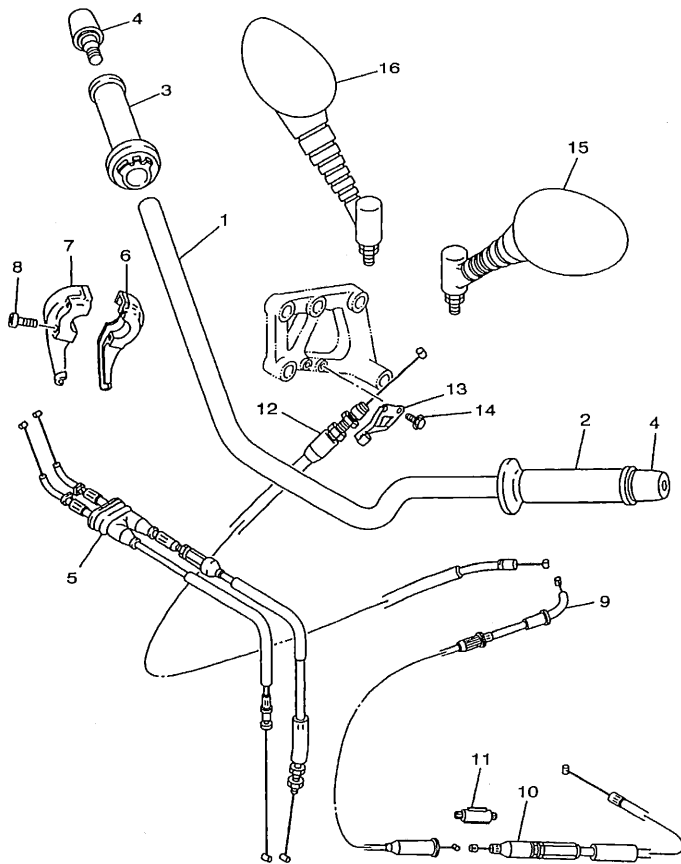

4TX4351-9320

FIG. 32 MANUBRIO. CABLE

REF. NO.	CODIGO NO.	DESCRIPCION	4TX4			OBSERVACION
1	3VD-26111-20	MANUBRIO	1			
2	1KG-26241-00	EMPUNADURA (MI)	1			
3	3FH-26240-00	EMPUNADURA COMPLETA	1			
4	51J-26246-01	EXTREMO DE EMPUNADURA	2			
5	4TX-26302-40	CABLE DE ACELERADOR COMPLETO	1			
6	3XW-26281-01	TAPA DE EMPUNADURA SUPERIOR	1			
7	3XW-26282-01	TAPA DE EMPUNADURA INFERIOR	1			
8	98507-05035	TORNILLO DE CABEZA CON PLANA	2			
9	4TX-26331-40	CABLE DE ARRANQUE	1			
10	4TX-26334-40	CABLE DE ARRANQUE 2	1			
11	3VP-26261-00	CONECTOR DE CABLE	1			
12	4TX-26335-01	CABLE DE EMBRAGUE	1			
13	4TX-26292-00	SOPORTE	1			
14	95027-06012	PERNO, DE BRIDA	2			
15	4TX-26280-40	ESPEJO COMPLETO (IZQUIERDO)	1			
16	4TX-26290-40	ESPEJO COMPLETO (DERECHO)	1			