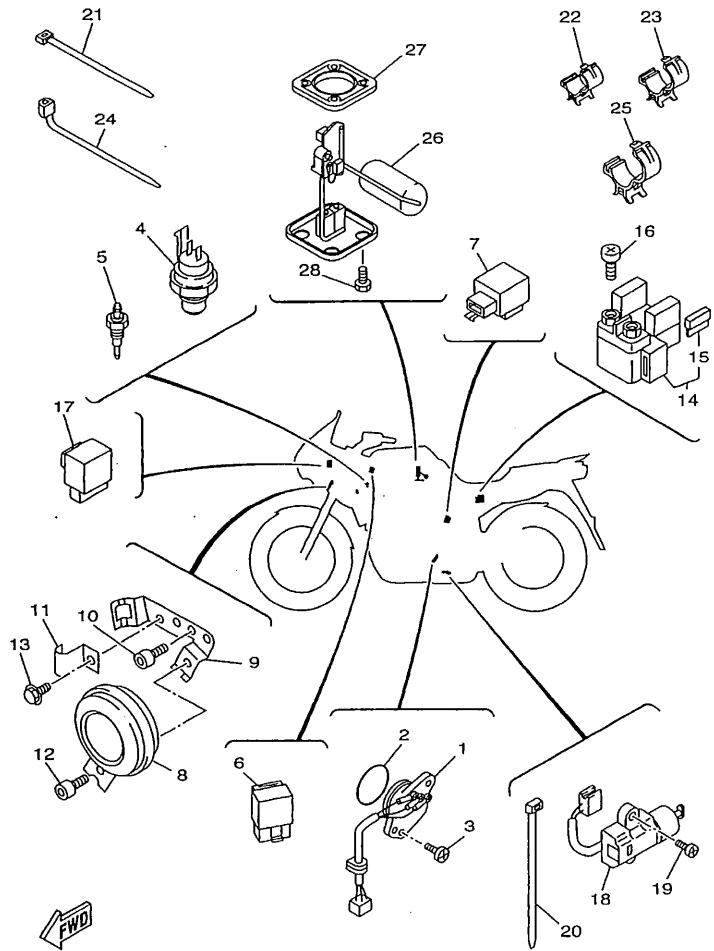

FIG. 44 EQUIPO ELECTRICO 2

4TX4351-9440

REF. NO.	CODIGO NO.	DESCRIPCION	4TX4	OBSERVACION
28	90119-05071	TORNILLO CON ARANDELA	4