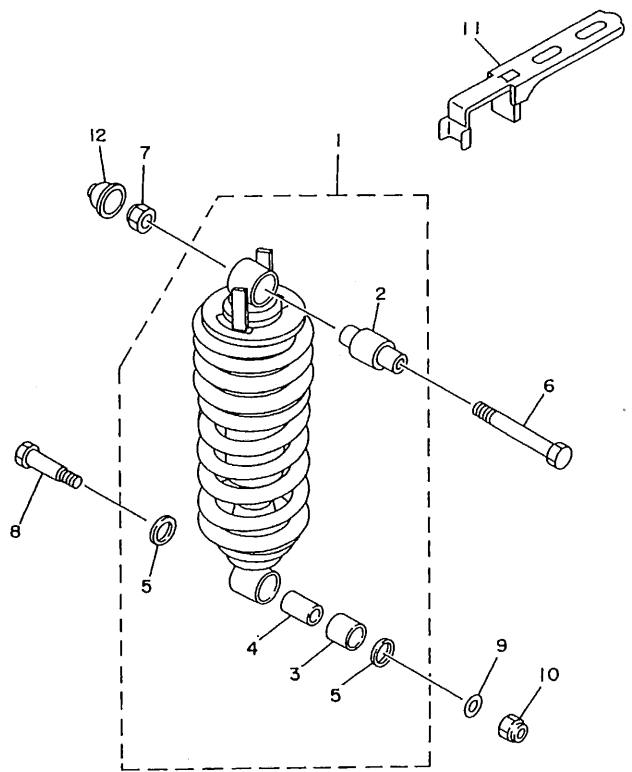

FIG. 23 SUSPENSION TRASERO

REF. NO.	CODIGO NO.	DESCRIPCION	4TX4				OBSERVACION
1	4TX-22210-00	AMORTIGUADOR TRASERO COMPLETO	1				
2	3VD-22216-00	.BUJE DEL AMORTIGUADOR TRASERO	1				
3	90384-18190	.BUJE BIMETALICO	1				
4	90387-127X0	.CASQUILLO CON VALONA	1				
5	93109-18020	.SELLO ACEITE	2				
6	90109-125F1	PERNO	1				
7	95607-12100	TUERCA AUTOBLOCANTE	1				
8	90101-10659	TORNILLO	1				
9	90201-124G9	ARANDELA PLANA	1				
10	95617-10100	PERNO DE PUNTAL	1				
11	3VD-22464-00	PERILLA DE CONTROL	1				
12	10V-83365-00	TAPON	1				

4TXI351-6230