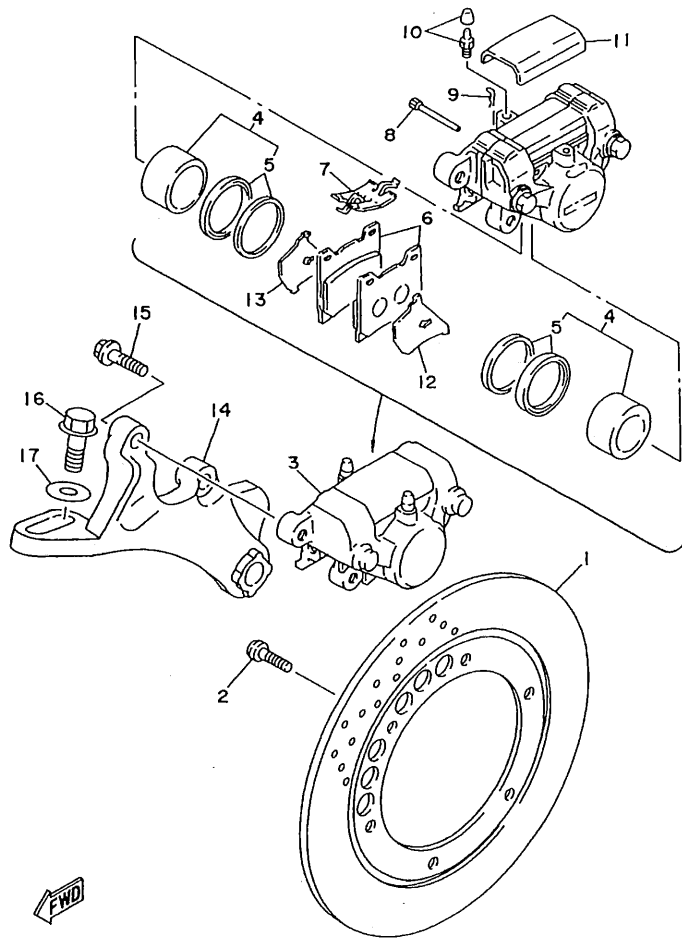

3VD135I-1310

FIG. 31 CALIBRE FRENO TRASERA

REF. NO.	CODIGO NO.	DESCRIPCION	4TX4			OBSERVACION
1	4HM-2582W-00	DISCO DE FRENO TRASEROS 2	1			
2	90109-083G4	PERNO	6			
3	4TX-2580W-00	CALIBRE COMPLETO TRASEROS 2	1			
4	31A-W0057-00	.PISTON COMPLETO PINZA	1			
5	31A-W0047-00	..JUEGO DE RETENES DE PINZA	1			
6	4SV-W0045-50	.JUEGO DE COJIN DE FRENO	1			
7	29L-25919-00	.SOPORTE DE PASTILLAS	1			
8	3HE-25924-00	.PASADOR	2			
9	3GM-25925-00	.PRESILLA	2			
10	1J3-W0048-00	.CJTO TORNILLO DE PURGA	2			
11	42H-25836-00	.CUBIERTA PARA POLVO	1			
12	1FK-25827-00	.SOPORTE PASTILLA IZQUIERDO	1			
13	1FK-25828-00	.CUNA DE CALIBRE	1			
14	3VD-25819-00	SOPORTE DE CALIBRE	1			
15	90105-10638	TORNILLO CON ARANDELA	2			
16	95827-10030	TUERCA DE REBORDE	1			
17	90201-10437	ARANDELA PLANA	1