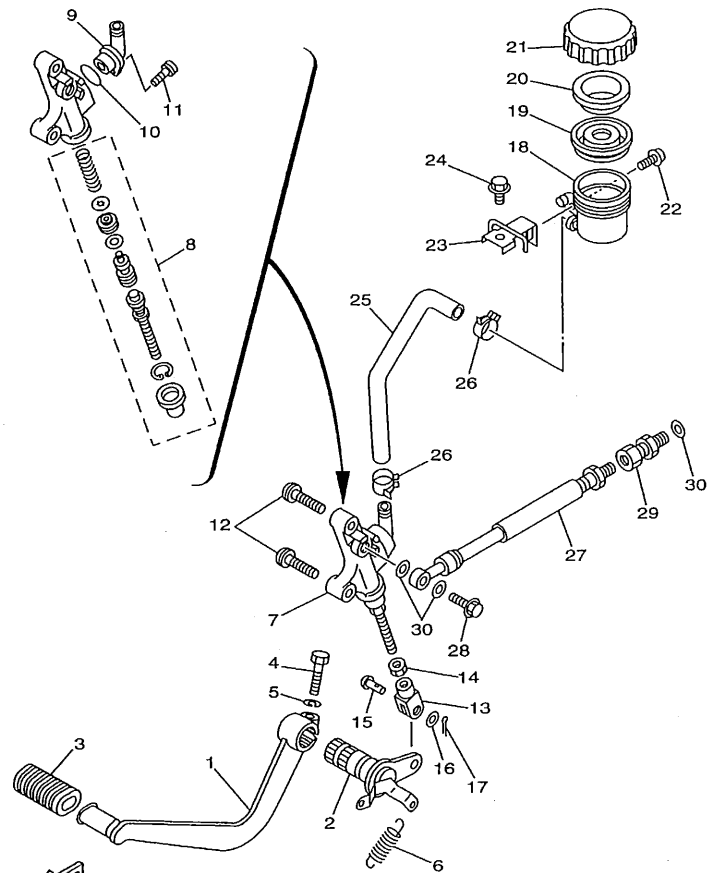

FIG. 35 CILINDRO MAESTRO TRASERO

4TX4351-9350

REF. NO.	CODIGO NO.	DESCRIPCION	4TX4			OBSERVACION
28	90401-10159	PERNO DE UNION	1			
29	3LC-25885-00	UNION	1			
30	90201-10118	ARANDELA PLANA	3