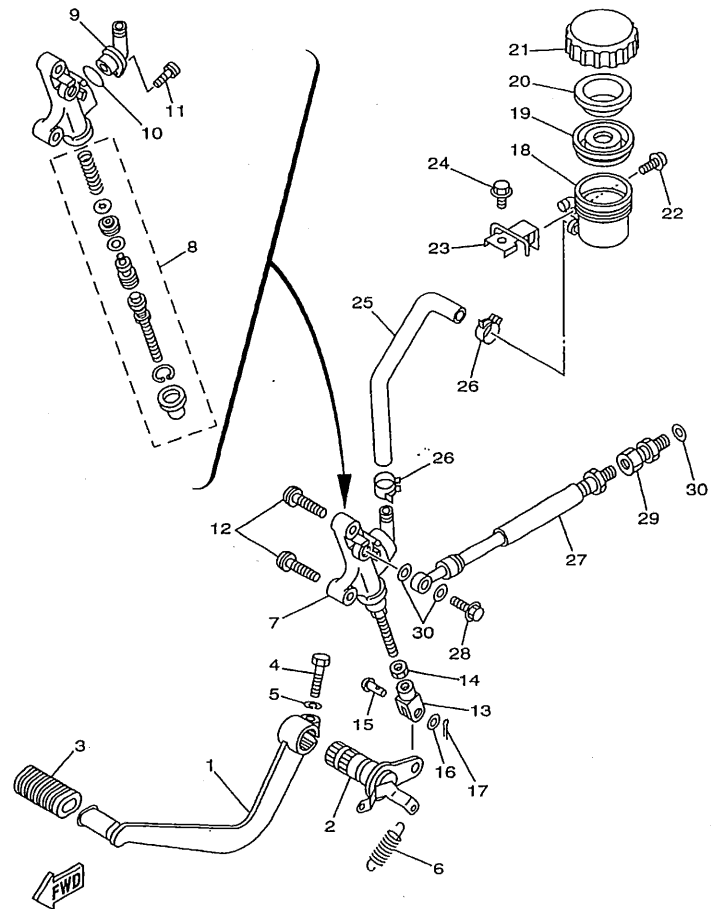

FIG. 35 CILINDRO MAESTRO TRASERO

4TX4351-9350

REF. NO.	CODIGO NO.	DESCRIPCION	4TX4				OBSERVACION
1	3VD-27211-00	PEDAL DE FRENO	1				
2	3VD-27212-00	EJE DE PEDAL DE FRENO	1				
3	22N-18113-00	FUNDA DEL PEDAL DEL CAMBIO	1				
4	90101-06278	TORNILLO	1				
5	92907-06100	ARANDELA	1				
6	90506-20192	RESORTE DE TENSION	1				
7	4TX-2583V-00	CILINDRO, MAESTRO TRASERO	1				
8	3VD-W0042-50	JUEGO DE CILINDRO MAESTRO	1				
9	3LN-2582A-00	CONECTOR	1				
10	3LN-2585F-00	ANILLO O	1				
11	3LN-2585H-00	TORNILLO	1				
12	92014-08020	PERNO	2				
13	47X-27222-00	UNION	1				
14	95307-08700	TUERCA	1				
15	90240-08013	PASADOR CON HOYO	1				
16	90201-08083	ARANDELA PLANA	1				
17	91401-20012	PASADOR DE CHAVETA	1				
18	47X-25894-00	TANQUE DE RESERVA	1				
19	360-25854-01	DIAFRAGMA TANQUE RESERVA	1				
20	2GU-25855-00	BUJE DE DIAFRAGMA	1				
21	2KF-25852-50	TAPA DE TANQUE DE RESERVA	1				
22	90159-06056	TORNILLO CON VALONA	1				
23	3VD-2582E-10	SOSTEN, TANQUE DE RESERVA	1				
24	95827-06010	TUERCA DE REBORDE	1				
25	3VD-25895-01	MANGUERA DE TANQUE DE RESERVA	1				
26	90467-14057	PREÑILLA	2				
27	3VD-25872-51	MANGUERA DE FRENO 1	1