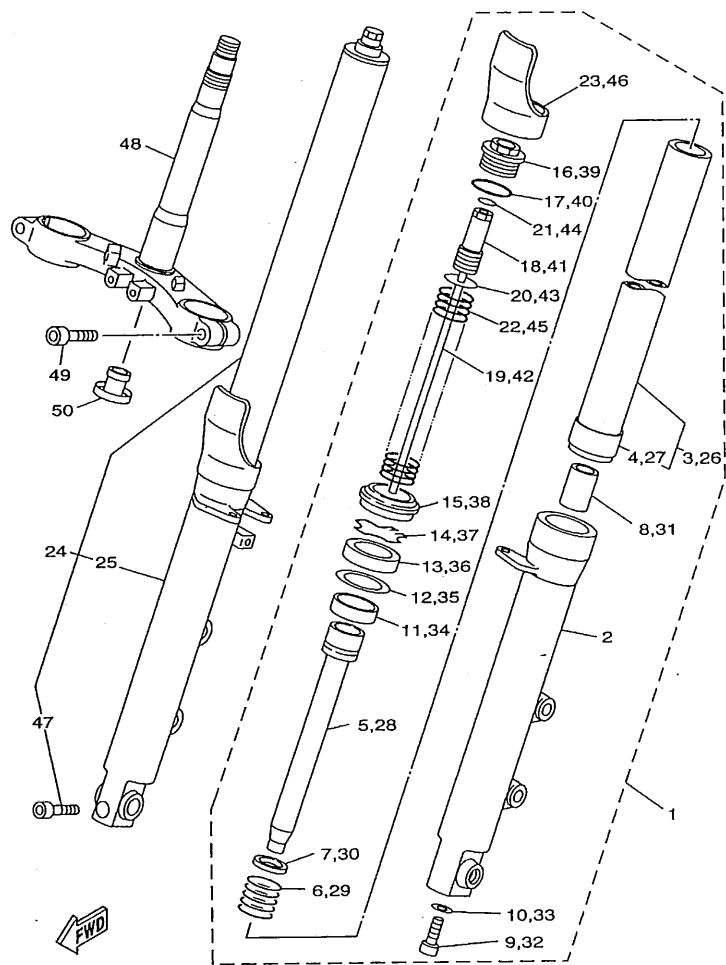

4TX1351-6250

FIG. 25 HORQUILLA DELANTERA

REF. NO.	CODIGO NO.	DESCRIPCION	4TX4			OBSERVACION
28	4TX-23170-00	.CILINDRO COMPL DE HORQ DELAN	1			
29	4TX-23151-00	.RESORTE DE REBOTE	1			
30	4TX-23157-00	.ANILLO DEL PISTON	1			
31	4TX-23173-00	.VASTAGO AHUSADO	1			
32	91317-10025	.PERNO	1			
33	90430-10171	.JUNTA	1			
34	4TX-23125-A0	.METAL CORREDIZO 1	1			
35	4TX-23115-00	.GUIA DE CUBIERTA SUPERIOR	1			
36	4TX-23145-00	.RETEN DE ACEITE	1			
37	4TX-23156-00	.PRESILLA DEL RETEN DE ACEITE	1			
38	4TX-23144-00	.GUARDAPOLVO	1			
39	4TX-2311H-00	.PERNO	1			
40	93210-34504	.ANILLO O	1			
41	4TX-2311G-00	.PERNO	1			
42	4TX-2319K-00	.JUEGO DE EMBOLO	1			
43	4TX-2331L-00	.ASIENTO DEL MUELLE SUPERIOR	1			
44	93210-18N01	.ANILLO O	1			
45	4TX-23141-00	.RESORTE HORQUILLA DELANT.	1			
46	4TX-2331G-00	.CUBIERTA	1			
47	91317-08040	.PERNO	1			
48	4TX-23340-00	.PLATINA INFERIOR COMPLETA	1			
49	91317-10030	PERNO	2			
50	4KM-23123-01	CUBIERTA INFERIOR 1	1