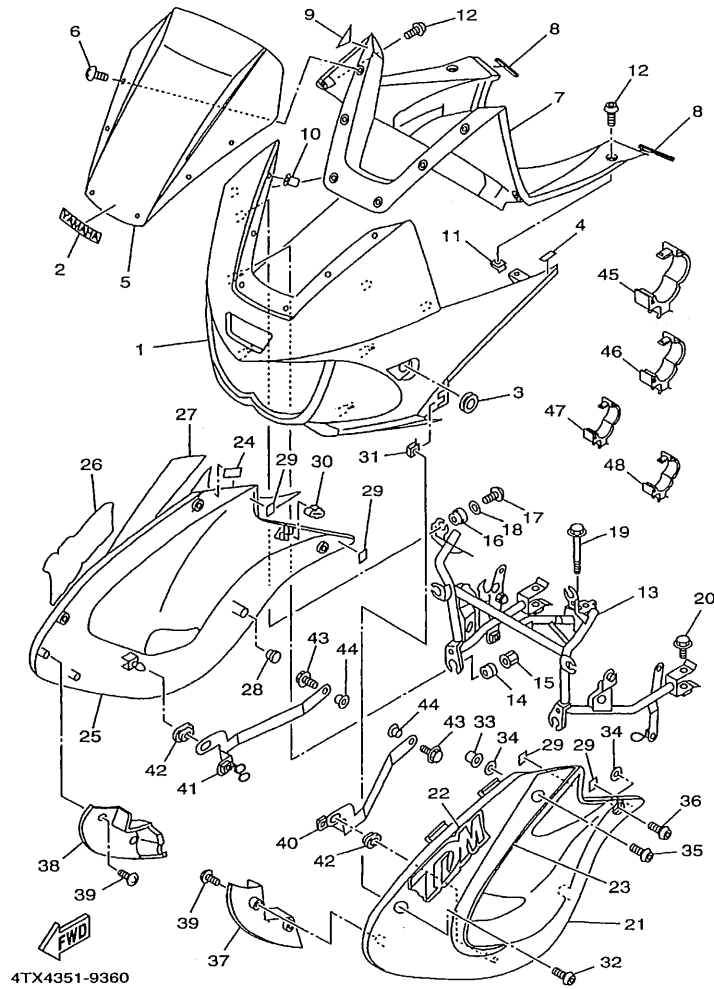

FIG. 36 BOVEDA 1

REF. NO.	CODIGO NO.	DESCRIPCION	4TX4				OBSERVACION
41	4TX-28322-00	SOPORTE 2	1				
42	90480-01558	TAPON	2				
43	95807-06012	TUERCA DE REBORDE	2				
44	90387-0910H	CASQUILLO CON VALONA	2				
45	90464-25217	BRIDA	1				
46	90464-20191	BRIDA	2				
47	90464-15192	BRIDA	2				
48	90464-15192	BRIDA	1