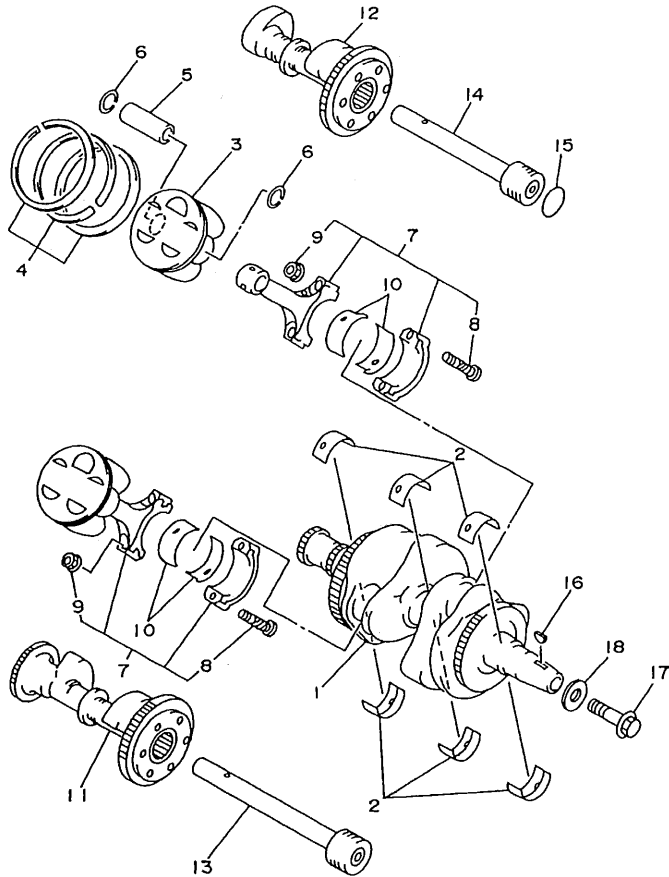

FIG. 3 CIGUENAL. PISTON

4NX1010-5030

REF. NO.	CODIGO NO.	DESCRIPCION	4TX4			OBSERVACION
1	4NX-11400-00	CIGUENAL COMPLETO	1			
2	3LD-11416-00	COJINETE PLANO 1	6			UR BLUE
	3LD-11416-10	COJINETE PLANO 1	6			UR BLACK
	3LD-11416-20	COJINETE PLANO 1	6			UR BROWN
	3LD-11416-30	COJINETE PLANO 1	6			UR GREEN
	3LD-11416-40	COJINETE PLANO 1	6			UR YELLOW
	3LD-11416-50	COJINETE PLANO 1	6			UR PINK
	3LD-11416-60	COJINETE PLANO 1	6			UR RED
3	4NX-11631-00	PISTON(STD)	2			
	4NX-11636-00	PISTON (0.50MM O/S)	2			AP
	4NX-11638-00	PISTON (1.00MM O/S)	2			AP
4	3VD-11610-00	JUEGO DE AROS (NORMA)	2			
	3VD-11610-20	JUEGO DE AROS (0.50MM O/S)	2			AP
	3VD-11610-40	JUEGO DE AROS (1.00MM O/S)	2			AP
5	3LD-11633-00	PASADOR, PISTON	2			
6	93450-22027	BOLA	4			
7	3VD-11650-00	BIELA COMPLETA	2			
8	3LD-11654-00	TORNILLO DE BIELA	2			
9	90179-09379	TUERCA	2			
10	3LD-11656-00	COJINETE PLANO	4			UR AZUL
	3LD-11656-10	COJINETE PLANO	4			UR NEGRO
	3LD-11656-20	COJINETE PLANO	4			UR CASTANO
	3LD-11656-30	COJINETE PLANO	4			UR VERDE
11	4NX-11500-00	COMPENSADOR COMPLETA	1			
12	4NX-11510-00	COMPENSADOR, 2	1			
13	3LD-11583-00	EJE, COMPENSADOR 1	1			
14	3LD-11584-00	EJE, COMPENSADOR 2	1