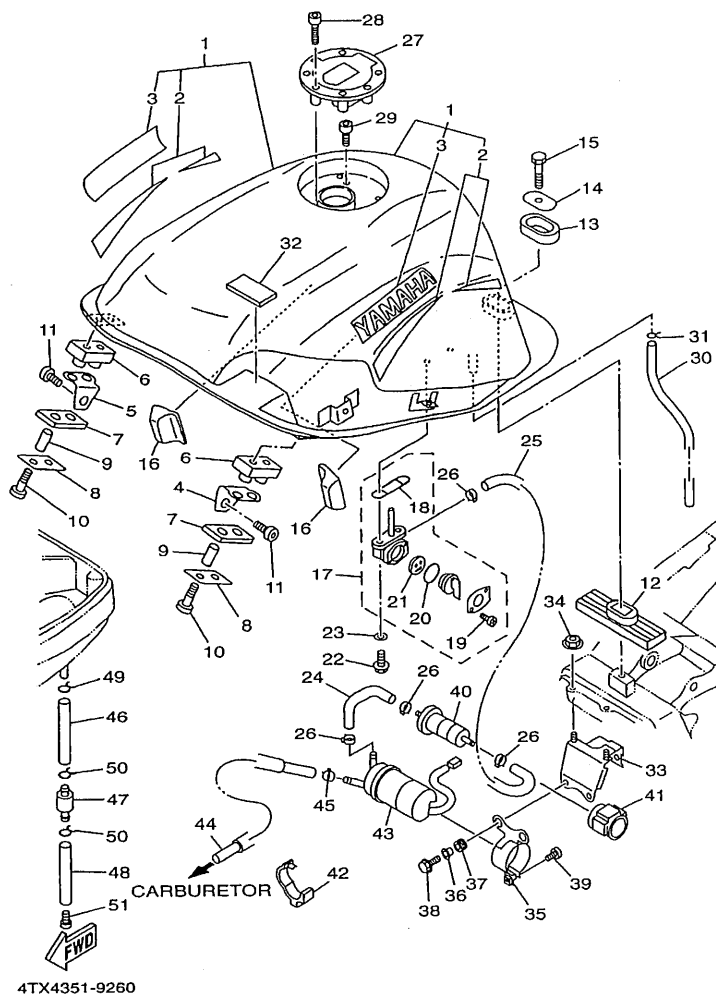

4TX1351-6250

FIG. 25 HORQUILLA DELANTERA

REF. NO.	CODIGO NO.	DESCRIPCION	4TX4			OBSERVACION
28	4TX-23170-00	.CILINDRO COMPL DE HORQ DELAN	1			
29	4TX-23151-00	.RESORTE DE REBOTE	1			
30	4TX-23157-00	.ANILLO DEL PISTON	1			
31	4TX-23173-00	.VASTAGO AHUSADO	1			
32	91317-10025	.PERNO	1			
33	90430-10171	.JUNTA	1			
34	4TX-23125-A0	.METAL CORREDIZO 1	1			
35	4TX-23115-00	.GUIA DE CUBIERTA SUPERIOR	1			
36	4TX-23145-00	.RETEN DE ACEITE	1			
37	4TX-23156-00	.PRESILLA DEL RETEN DE ACEITE	1			
38	4TX-23144-00	.GUARDAPOLVO	1			
39	4TX-2311H-00	.PERNO	1			
40	93210-34504	.ANILLO O	1			
41	4TX-2311G-00	.PERNO	1			
42	4TX-2319K-00	.JUEGO DE EMBOLO	1			
43	4TX-2331L-00	.ASIENTO DEL MUELLE SUPERIOR	1			
44	93210-18N01	.ANILLO O	1			
45	4TX-23141-00	.RESORTE HORQUILLA DELANT.	1			
46	4TX-2331G-00	.CUBIERTA	1			
47	91317-08040	.PERNO	1			
48	4TX-23340-00	.PLATINA INFERIOR COMPLETA	1			
49	91317-10030	PERNO	2			
50	4KM-23123-01	CUBIERTA INFERIOR 1	1			