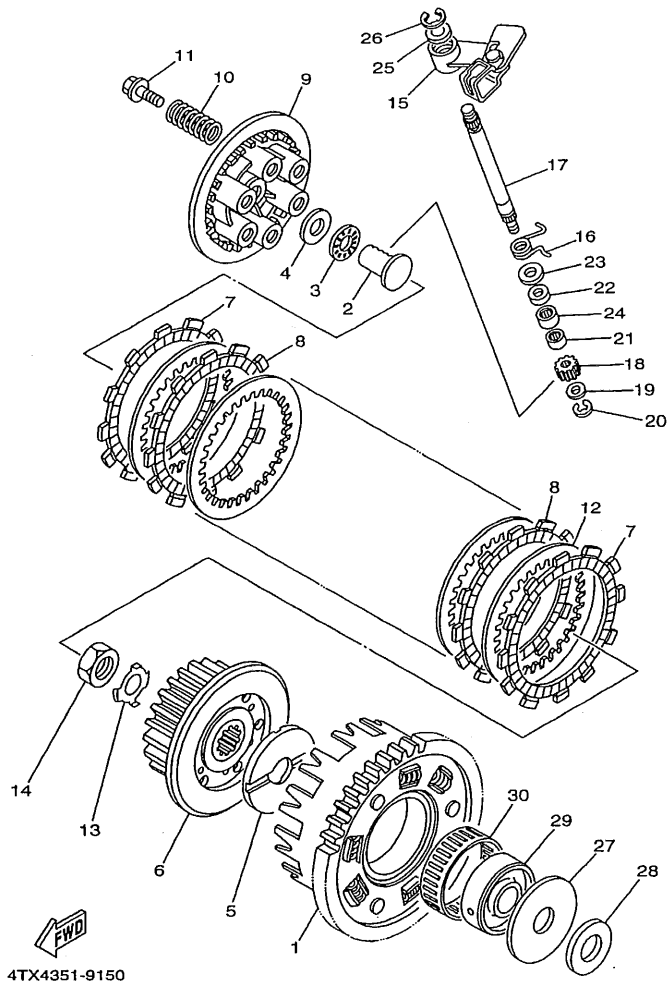

FIG. 15 EMBRAGUE

REF. NO.	CODIGO NO.	DESCRIPCION	4TX4			OBSERVACION
28	3VD-16154-00	ARANDELA, DE EMPUJE 1	1			
29	4NX-16181-00	SEPARADOR	1			
30	93310-365B8	COJINETE	1