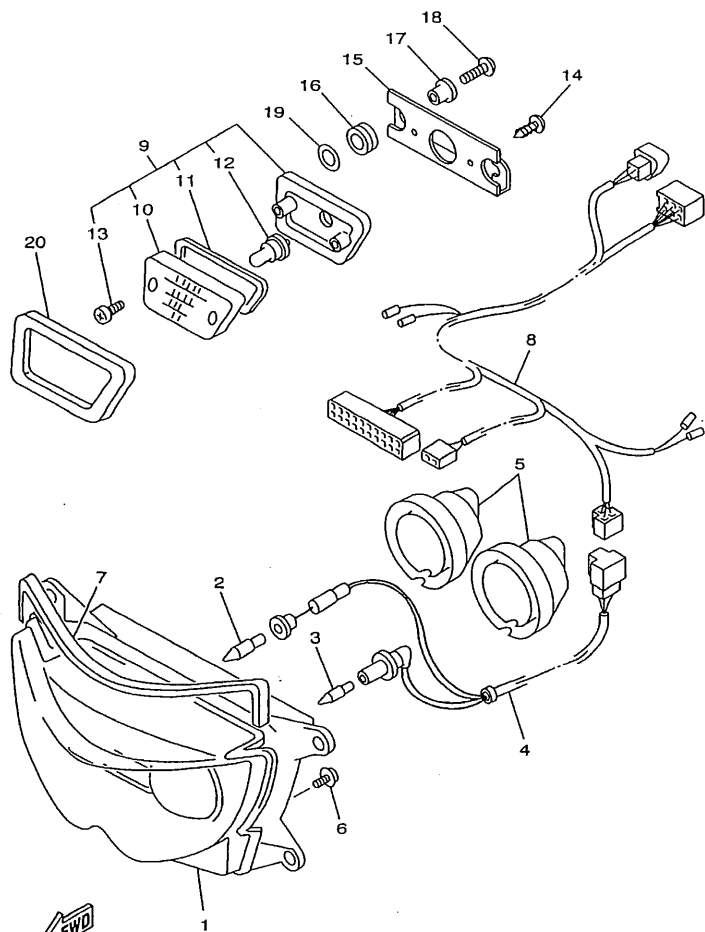

FIG. 40 FARO DELANTERO

4TX4351-9400

REF. NO.	CODIGO NO.	DESCRIPCION	4TX4			OBSERVACION
1	4TX-84320-00	LENTE COMPLETO	1			
2	*	AMPOLLETA (12V-55W-H3)	1			LM HALOGEN
3	*	AMPOLLETA (12V-55W)	1			LM HALOGEN
4	3GM-84340-40	ENCASTRE DE CABLE COMPLETO	1			
5	3GM-84397-40	CUBIERTA DE ENCASTRE	2			
6	3TJ-84351-00	TORNILLO	1			
7	4TX-84163-00	AMORTIGUADOR	1			
8	4TX-84359-10	CABLE DE FARO DELANTERO	1			
9	3GM-84301-00	LUZ PILOTO COMPLETA 1	1			
10	3GM-84321-00	LENTE COMPLETO	1			
11	3GM-84322-00	EMPAQUETADURA DE LENTES	1			
12	47G-85353-00	BOMBILLA(12V-5W)	1			
13	3GM-84192-10	TORNILLO, ESPECIAL	2			
14	90167-05025	TORNILLO DE ROSCA HEMBRA	2			
15	4TX-8431R-00	SOPORTE	1			
16	90480-10517	TAPON	2			
17	90387-052U5	CASQUILLO CON VALONA	2			
18	90167-05037	TORNILLO DE ROSCA HEMBRA	2			
19	90201-054K4	ARANDELA PLANA	2			
20	3GM-84367-50	AMORTIGUADOR FARO DELANTERO 2	1