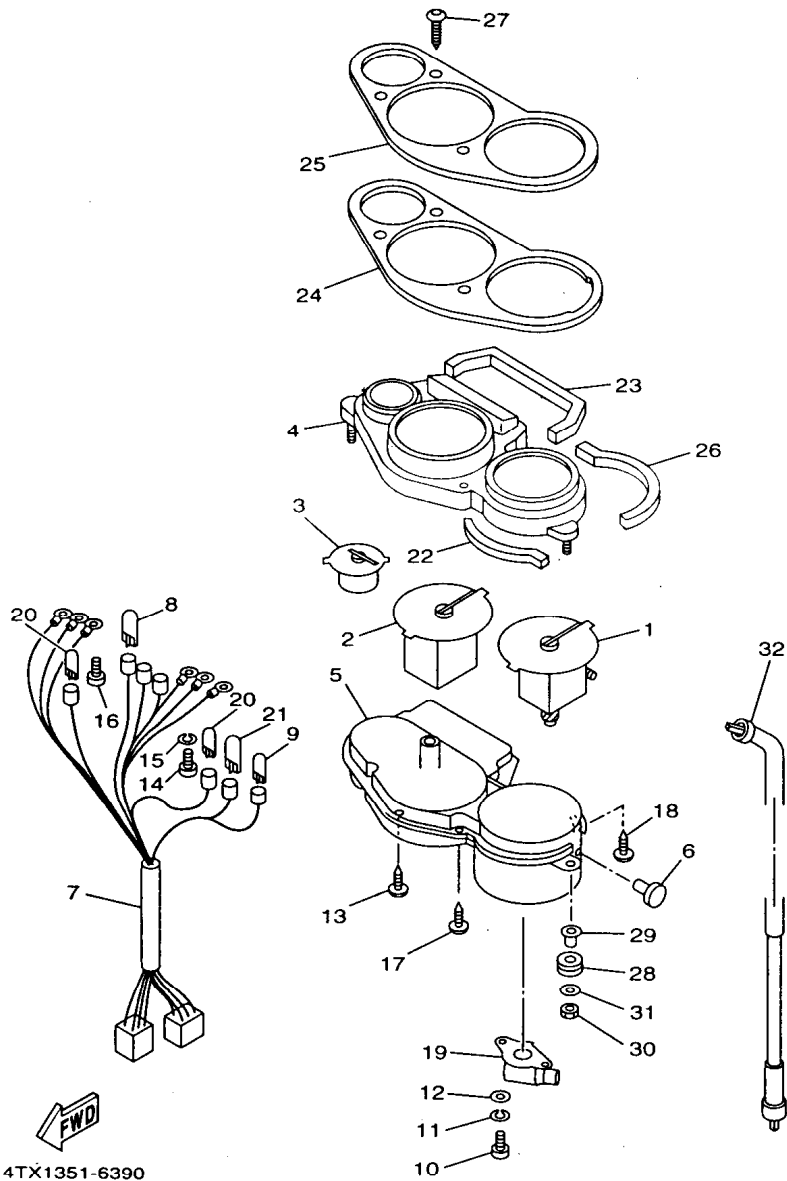

FIG. 39 MEDIDOR

4TX1351-6390

REF. NO.	CODIGO NO.	DESCRIPCION	4TX2	OBSERVACION
1	4TX-83570-00	VELOCIMETRO COMPLETO	1	
2	4TX-83540-00	TACOMETRO COMPLETO	1	
3	4TX-83590-00	MEDIDOR TEMP.DE AGUA	1	
4	4TX-83559-00	CUBIERTA DE MEDIDOR	1	
5	4TX-8353H-00	CAJA INFERIOR	1	
6	4TX-83578-00	PERILLA MEDIDOR DE RECORRIDO	1	
7	4TX-83509-00	ENCASTRE DE CABLE COMPLETO	1	
8	4R0-83517-00	AMPOLLETA	3	
9	42X-83517-00	AMPOLLETA (12V-3W)	1	
10	98507-04010	TORNILLO DE CABEZA CON PLANA	4	
11	92907-04100	ARANDELA	4	
12	92907-04600	ARANDELA	4	
13	90167-04057	TORNILLO DE ROSCA HEMBRA	2	
14	98507-03010	TORNILLO DE CABEZA CON PLANA	3	
15	92907-03100	ARANDELA	3	
16	90159-03102	TORNILLO CON VALONA	3	
17	90164-04008	TORNILLO ROSCA HEMBRA	4	
18	90167-03058	TORNILLO DE ROSCA HEMBRA	1	
19	4FM-83520-00	ENCASTRE COMPLETO	1	
20	1YT-83517-00	AMPOULE (12V-1.7W, T10)	2	
21	4G1-84744-00	BOMBILLA (12V-3.4W)	1	
22	4SV-83526-00	AMORTIGUADOR 2	1	
23	4TX-83523-01	AMORTIGUADOR	1	
24	4TX-83513-00	AMORTIGUADOR	1	
25	4TX-83611-00	PANEL DE MEDIDOR	1	
26	4TX-8353B-00	AMORTIGUADOR	2	
27	90167-05076	TORNILLO DE ROSCA HEMBRA	3	

F8