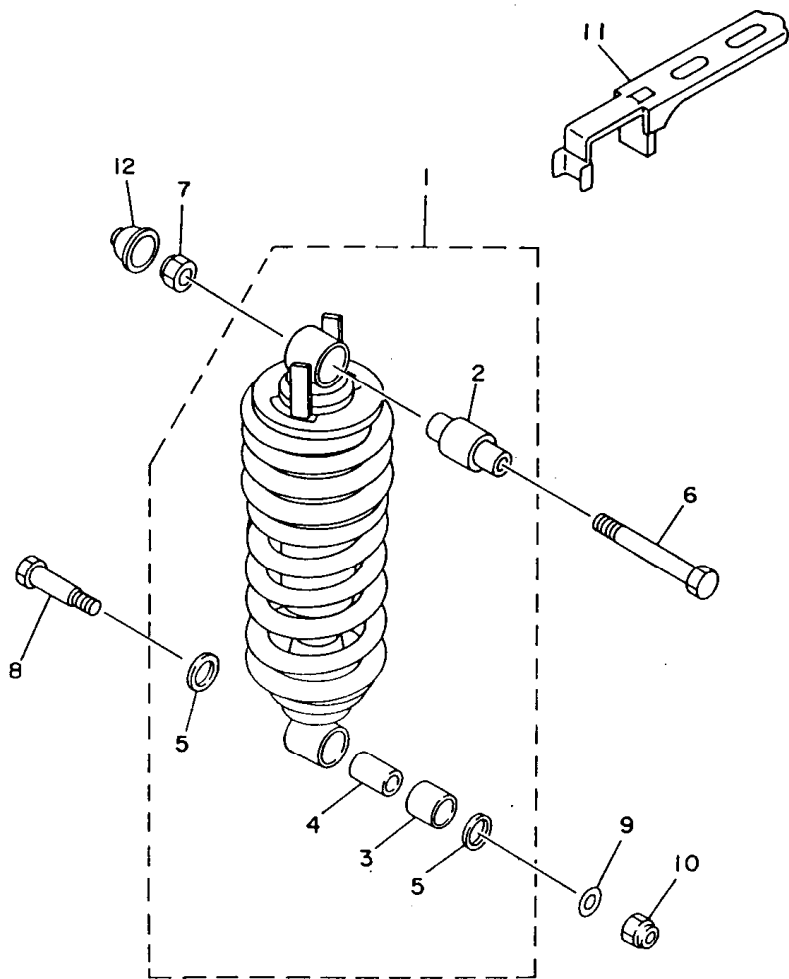

FIG. 23 SUSPENSION TRASERO

REF. NO.	CODIGO NO.	DESCRIPCION	4TX2	OBSERVACION
1	4TX-22210-00	AMORTIGUADOR TRASERO COMPLETO	1	
2	3VD-22216-00	.BUJE DEL AMORTIGUADOR TRASERO	1	
3	90384-18190	.BUJE BIMETALICO	1	
4	90387-127X0	.CASQUILLO CON VALONA	1	
5	93109-18020	.SELLO ACEITE	2	
6	90109-125F1	PERNO	1	
7	95607-12100	TUERCA AUTOBLOCANTE	1	
8	90101-10659	TORNILLO	1	
9	90201-124G9	ARANDELA PLANA	1	
10	95617-10100	PERNO DE PUNTAL	1	
11	3VD-22464-00	PERILLA DE CONTROL	1	
12	10V-83365-00	TAPON	1	

4TX1351-6230

D11