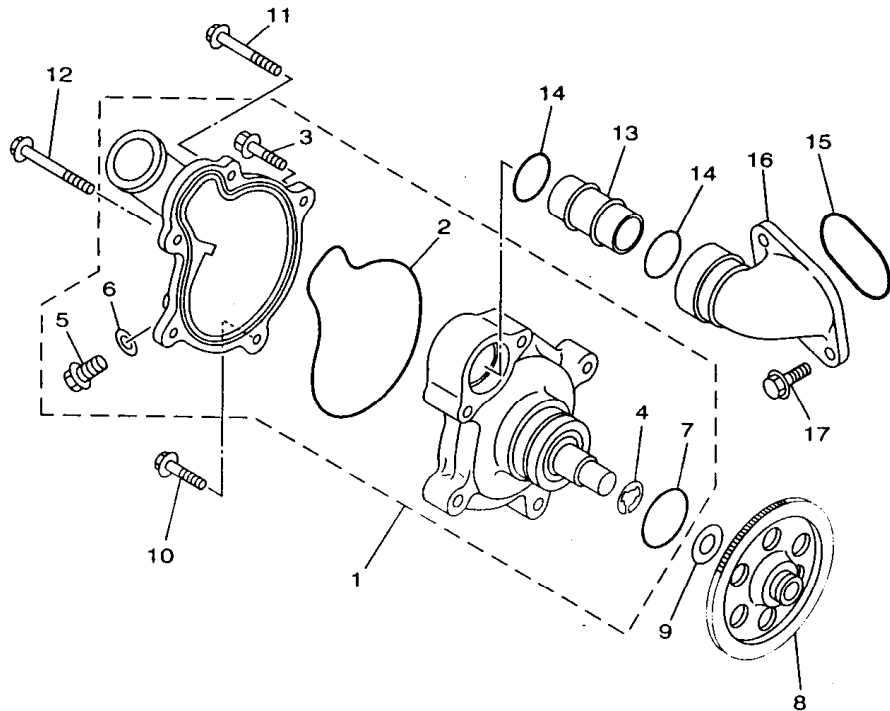

FWD

3LD1351-9040

B7

FIG. 5 ARBOL DE LEV. CADENA

REF. NO.	CODIGO NO.	DESCRIPCION	4TX2				OBSERVACION
1	4NX-12171-00	ARBOL DE LEVAS 1	1				
2	4NX-12181-00	ARBOL DE LEVAS 2	1				
3	3LD-12176-00	CATALINA DE CADENA	2				
4	90105-07342	TORNILLO CON ARANDELA	4				
5	94591-40138	CADENA (82RH2015-138L)	1				
6	3LD-12241-00	TOPE DE GUIA 2	1				
7	3LD-12210-00	TENSOR CADENA DE LEVA	1				
8	3VD-12213-00	EMPAQUE DE CAJA TENSOR	1				
9	91314-06025	PERNO	2				
10	3LD-12251-00	AMORTIGUADOR CADENA 1	1				
11	3LD-12252-00	AMORTIGUADOR CADENA 2	1				
12	3LD-12247-00	EJE TENSOR	1				

3VD9351-5050

B8

FIG. 6 BOMBA DE AGUA

REF. NO.	CODIGO NO.	DESCRIPCION	4TX2					OBSERVACION
1	4UN-Y1242-00	BOMBA DE AGUA COMPLETA	1					
2	3LD-12439-00	.ANILLO O	1					
3	95024-06020	.PERNO, DE BRIDA	2					
4	99009-12400	.PRESILLA REDONDA	1					
5	95024-06012	.PERNO, DE BRIDA	1					
6	90430-06014	.JUNTA	1					
7	93210-33133	.ANILLO O	1					
8	3VD-12459-00	ENGRANAJE EJE IMPULSOR	1					
9	90201-127E1	ARANDELA PLANA	1					
10	95024-06030	PERNO, DE BRIDA	1					
11	95024-06045	PERNO, DE BRIDA	1					
12	95024-06060	PERNO, DE BRIDA	1					
13	3LD-12481-00	TUBO 1	1					
14	93210-21190	ANILLO O	2					
15	93210-36788	ANILLO O	1					
16	4UN-12469-00	CONDUCTO	1					
17	95027-06016	PERNO, DE BRIDA	2					