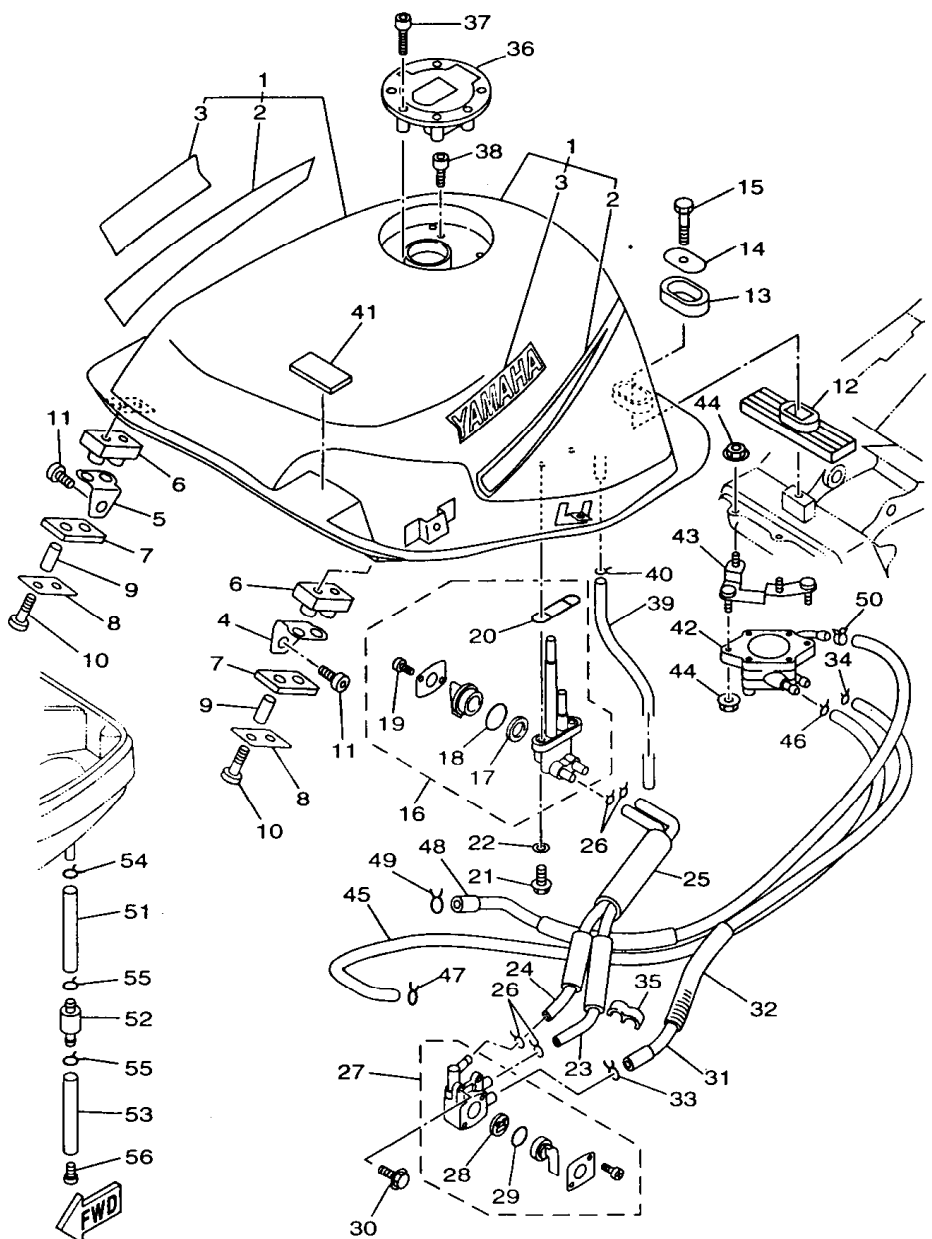

FIG. 26 DEPOSITO DE COMBUSTIBLE

REF. NO.	CODIGO NO.	DESCRIPCION	4TX2		OBSERVACION
1	4TX-24110-10-03	DEPOSITO DE COMBUSTIBLE COMP.	1		UR VRC7
	4TX-24110-10-02	DEPOSITO DE COMBUSTIBLE COMP.	1		UR LGM3
	4TX-24110-10-05	DEPOSITO DE COMBUSTIBLE COMP.	1		UR SLAS
2	4TX-24240-20	.JUEGO DE CALCOMANIAS	1		UR PARA VRC7
	4TX-24240-10	.JUEGO DE CALCOMANIAS	1		UR PARA LGM3
	4TX-24240-30	.JUEGO DE CALCOMANIAS	1		UR PARA SLAS
3	99226-00140	.EMBLEMA, YAMAHA	2		UR PARA VRC7
	99224-00140	.EMBLEMA, YAMAHA	2		UR PARA LGM3,SLAS
4	4TX-24191-00	SOPORTE DEPOSITO DE COMBUST.1	1		
5	4TX-24192-00	SOPORTE DE DEPOSITO COMBUST.2	1		
6	3VD-24181-00	AMORTIGUADOR DE MONTAJE	2		
7	47X-24183-00	AMORTIGUADOR DE MONTAJE 3	2		
8	47X-24186-00	ARANDELA ESPECIAL	2		
9	90387-06605	CASQUILLO CON VALONA	4		
10	92017-06035	PERNO	4		
11	90109-086A0	PERNO	2		
12	2GH-24184-00	AMORTIGUADOR DE MONTAJE 4	1		
13	3Y6-24183-00	AMORTIGUADOR DE MONTAJE 3	1		
14	12R-24186-00	ARANDELA ESPECIAL	1		
15	97007-08030	PERNO	1		
16	4TX-24510-00	GRIFO DE COMBUSTIBLE 2	1		
17	4DN-24523-00	.VALVULA	1		
18	3AJ-24534-00	.SELLO DE GRIFO	1		
19	98507-03008	.TORNILLO DE CABEZA CON PLANA	2		
20	4X8-24512-00	.EMPAQUE	1		
21	90149-06011	TORNILLO DE REGLAJE	2		
22	90202-05193	ARANDELA DE PLANA	2		

4TX2351-7260