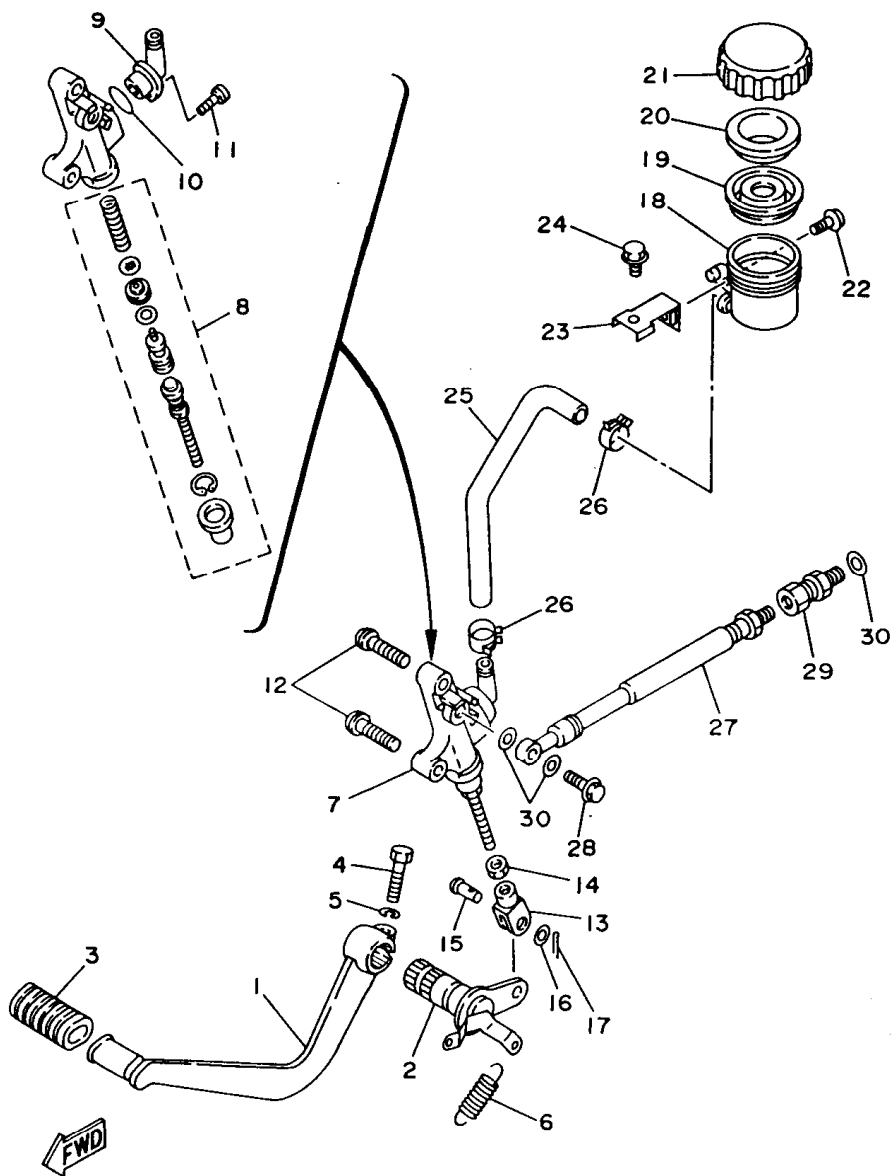

FIG. 35 CYLINDRO MASTRO TRASERO

3VD9351- 5350

REF. NO.	CODIGO NO.	DESCRIPCION	4TX2			OBSERVACION
1	3VD-27211-00	PEDAL DE FRENO	1			
2	3VD-27212-00	EJE DE PEDAL DE FRENO	1			
3	22N-18113-00	FUNDA DEL PEDAL DEL CAMBIO	1			
4	90101-06278	TORNILLO	1			
5	92907-06100	ARANDELA	1			
6	90506-20192	RESORTE DE TENSION	1			
7	4TX-2583V-00	CILINDRO, MAESTRO TRASERO	1			
8	3VD-W0042-50	JUEGO DE CILINDRO MAESTRO	1			
9	3LN-2582A-00	.CONECTOR	1			
10	3LN-2585F-00	.ANILLO O	1			
11	3LN-2585H-00	.TORNILLO	1			
12	92014-08020	PERNO	2			
13	47X-27222-00	UNION	1			
14	95307-08700	TUERCA	1			
15	90240-08013	PASADOR CON HOYO	1			
16	90201-08083	ARANDELA PLANA	1			
17	91401-20012	PASADOR DE CHAVETA	1			
18	47X-25894-00	TANQUE DE RESERVA	1			
19	360-25854-00	DIAFRAGMA TANQUE RESERVA	1			
20	2GU-25855-00	BUJE DE DIAFRAGMA	1			
21	2KF-25852-50	TAPA DE TANQUE DE RESERVA	1			
22	90159-06056	TORNILLO CON VALONA	1			
23	3VD-2582E-02	SOSTEN, TANQUE DE RESERVA	1			
24	95807-06010	TUERCA DE REBORDE	1			
25	3VD-25895-01	MANGUERA DE TANQUE DE RESERVA	1			
26	90467-14057	PRESILLA	2			
27	3VD-25872-51	MANGUERA DE FRENO 1	1