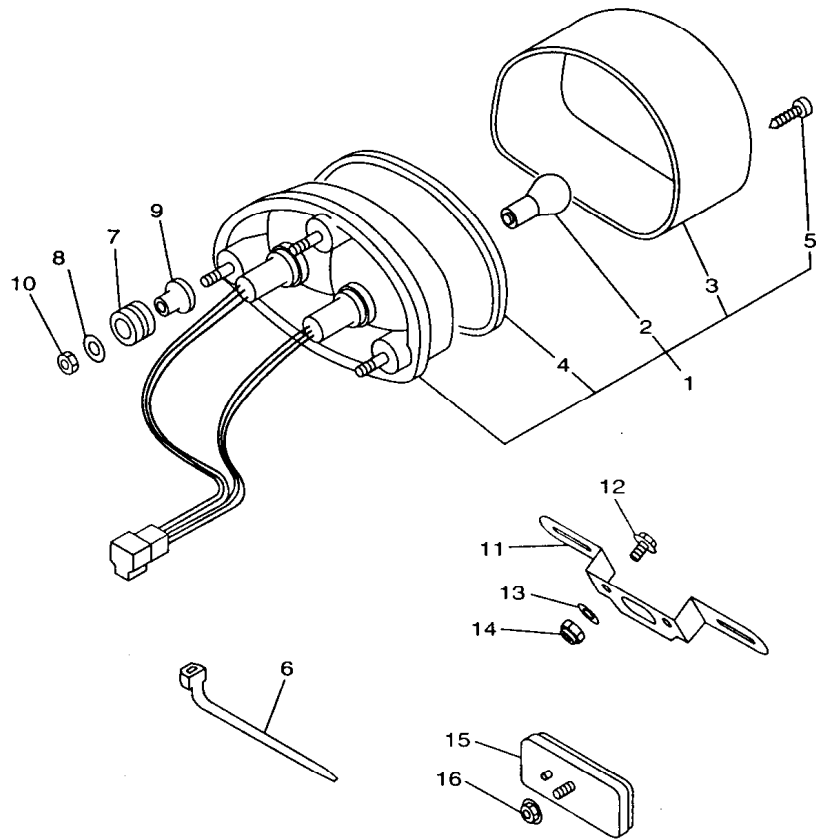

FIG. 41 LUZ DE COLA

REF. NO.	CODIGO NO.	DESCRIPCION	4TX2					OBSERVACION
1	4TX-84710-00	CONJT. FARO TRASERO	1					
2	31L-84714-00	.BOMBILLA (12V-21/5W)	2					
3	4TX-84733-00	.LENTE DE FARO TRASERO	1					
4	4TX-84723-00	.EMPAQUE LENTE FARO TRASERO	1					
5	97706-40620	.TORNILLO ROSCA HEMBRA	2					
6	90464-13077	BRIDA	1					
7	90480-18276	TAPON	3					
8	90201-06071	ARANDELA PLANA	3					
9	90387-077M3	CASQUILLO CON VALONA	3					
10	95307-06600	TUERCA	3					
11	4TX-84751-00	SOPORTE DE LICENCIA	1					
12	95027-06014	PERNO, DE BRIDA	2					
13	90201-06057	ARANDELA PLANA	2					
14	95607-06100	TUERCA AUTOBLOCANTE	2					
15	3Y6-85130-02	REFLECTOR TRASERO COMPLETO	1					
16	95707-05500	TUERCA DE BRIDA	1					

4TX1351-6410

F11