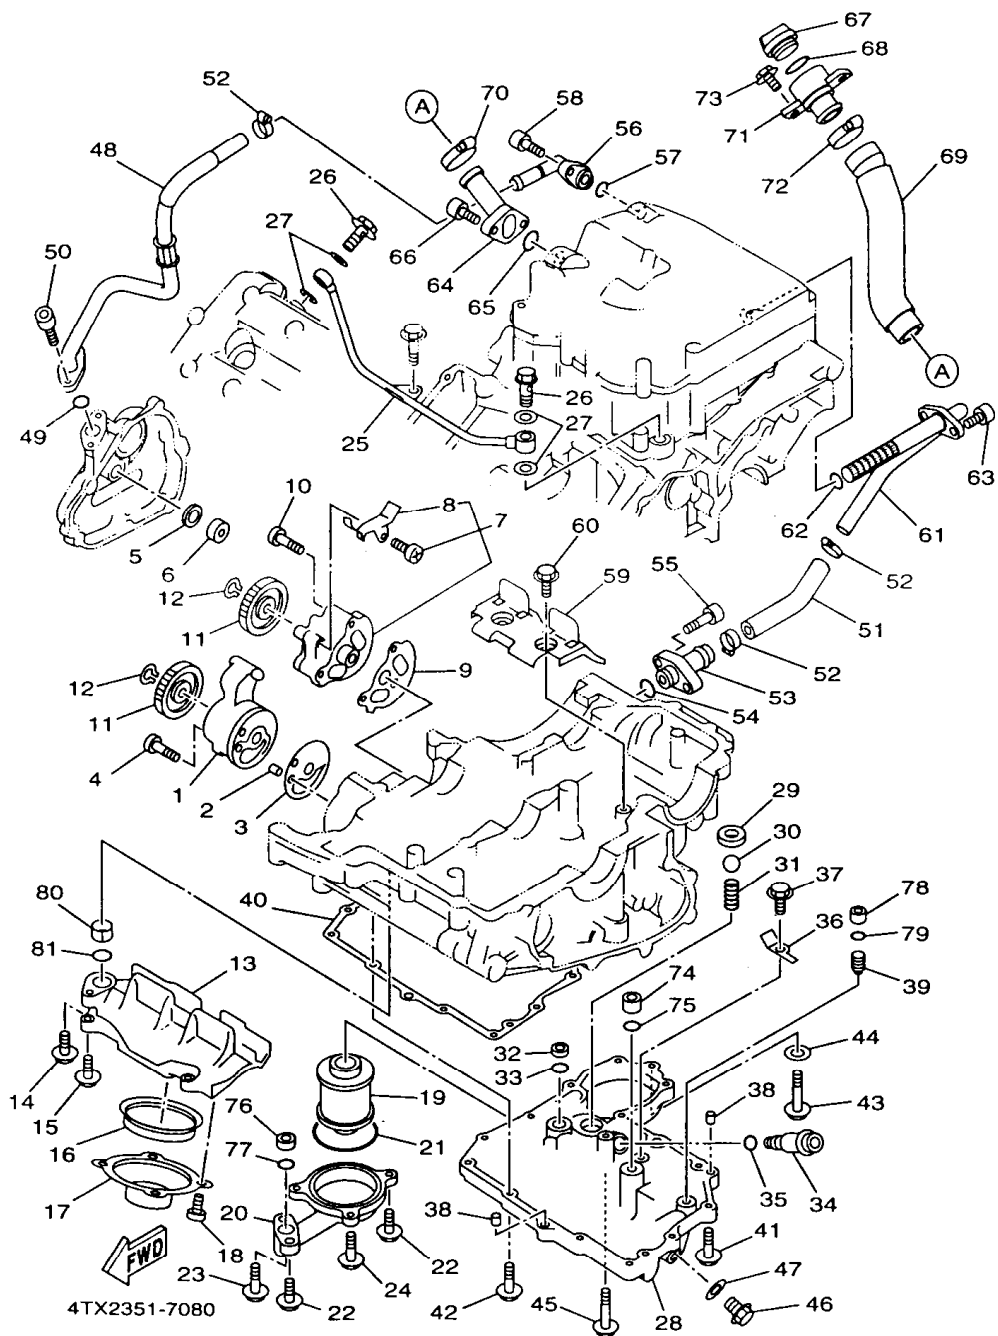

8. El asterisco (*) antes del número de referencia indica los elementos modificados después de la primera edición.

CONTENIDO

MOTOR

CULATA DE CILINDRO	B2
CILINDRO	B3
CIGUENAL. PISTON.....	B4~B5
VALVULA	B6~B7
ARBOL DE LEV. CADENA	B8
BOMBA DE AGUA	B9
RADIADOR. MANGUELA	B10~B11
BOMBA DE ACEITE	B12~B14
ADMISION.....	B15~C2
CARBURADOR.....	C3~C5
DESCARGA	C6
CARTER	C7~C8
CUBIERTA DE CARTER 1	C9~C10
EMBRAG. DEL ARRANQUE	C11
EMBRAGUE.....	C12~C13
TRANSMISION	C14~C15
LEVA DE CAMBIO. HORQ	D2
EJE DE CAMBIO. PEDAL.....	D3

B13

FIG. 8 BOMBA DE ACEITE

REF. NO.	CODIGO NO.	DESCRIPCION	4TX2	OBSERVACION
55	90110-06093	TORNILLO ALLEN	2	
56	4NX-13418-00	TUBO DE ACEITE 2	1	
57	93210-13657	ANILLO O	1	
58	91314-06020	PERNO	2	
59	3VD-13317-00	PLACA DEFLECTORA	1	
60	90105-06553	TORNILLO CON ARANDELA	2	
61	4TX-13416-00	TUBO DE ACEITE 1	1	
62	93210-16629	ANILLO O	1	
63	91314-06020	PERNO	2	
64	4TX-13132-00	JUNTA	1	
65	93210-26741	ANILLO O	1	
66	91314-06025	PERNO	2	
67	3F9-15362-00	TAPON DEL NIVEL DE ACEITE	1	
68	93210-27370	ANILLO O	1	
69	4TX-13467-00	MANGUERA	1	
70	90450-32051	BRIDA, MANGUERA	1	
71	4TX-13266-00	CONECTOR ACEITE	1	
72	90450-38040	BRIDA, MANGUERA	1	
73	95027-06016	PERNO, DE BRIDA	2	
74	90387-085N0	CASQUILLO CON VALONA	1	
75	93210-10096	ANILLO O	1	
76	90387-106W6	CASQUILLO CON VALONA	1	
77	93210-12790	ANILLO O	1	
78	90387-06761	CASQUILLO CON VALONA	1	
79	93210-07135	ANILLO O	1	
80	90387-130W6	CASQUILLO CON VALONA	1	
81	93210-15566	ANILLO O	1	