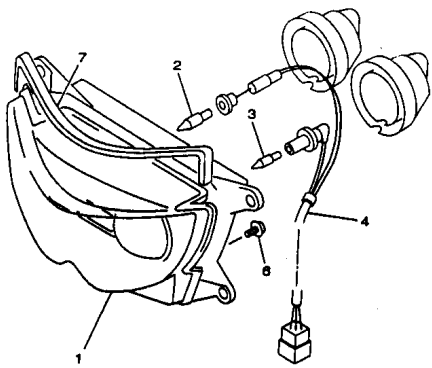

PARTS NEWS
INFORMAÇÃO DE MODIFICAÇÃO DE PEÇAS
INFORMACIÓN DE MODIFICACIÓN DE REPUESTOS

PT/PN. No. : 050.01/01

YAMAHA
GENUINE
Parts & Accessories

PARTS CATALOG No. CATÁLOGO DE PEÇAS No. CATALOGO DE REPUESTOS No.	APPLICATION - MODEL : APLICAÇÃO - MODELO : APLICACIÓN - MODELO :
164TX-300E1 184TX-300E1 104TX-352S1 174TX-352S1 194XT-300E1	TDM850 1996/97/98/99/00~

RE. No. REF. No. REF. No.	OLD PART NUMBER CÓDIGO ANTIGO CÓDIGO ANTIGUO	NEW PART NUMBER CÓDIGO NOVO CODIGO NUEVO	PARTS DESCRIPTION DESCRIÇÃO DA PEÇA DESCRIPCIÓN DEL REPUESTO	SUPERSESSION SIMILAR SIMILAR
40-02	*	3GM-84314-40	BULB (12V - 55W - H3) LÂMPADA (12V - 55W - H3) BOMBILLA (12V - 55W - H3)	/
40-03	*	2LA-84314-G0	BULB (12V - 55W) LÂMPADA (12V - 55W) BOMBILLA (12V - 55W)	

DRAWING AND PARTS APPLICATION
DESENHO E APLICAÇÃO DA PEÇA
DISEÑO Y APLICACIÓN DE LO REPUESTO

PT/PN. No. : 050.01/01

REF. No.	CÓDIGO	DISCRIMINAÇÃO	QT.	OBS.
01	4TX-84320-00	LENS ASSY	01	
02	3GM-84314-40	BULB (12V - 55W - H3)	01	LM HALOGEN
03	2LA-84314-G0	BULB (12V - 55W)	01	LM HALOGEN
04	3GM-84340-40	SOCKET CORD ASSY 1	01	
05	3GM-84397-40	COVER, SOCKET	02	
06	3TJ-84351-00	SCREW	01	

PARA CATÁLOGO EM INGLÊS / FOR PARTS CATALOGUE IN INGLSH (164TX-300E1 / 184TX-300E1 / 194TX-300E1)

01	4TX-84320-00	LENTE COMPLETO	01	
02	3GM-84314-40	AMPOLLETA (12V - 55W - H3)	01	LM HALOGEN
03	2LA-84314-G0	AMPOLLETA (12V - 55W)	01	LM HALOGEN
04	3GM-84340-40	ENCASTRE DE CABLE COMPLETO	01	
05	3GM-84397-40	CUBIERTA DE ENCASTRE	02	
06	3TJ-84351-00	TORNILLO	01	

PARA CATÁLOGO EM ESPANHOL / FOR PARTS CATALOGUE IN SPANISH (174TX-352S1 / 104TX-352S1)

* P/C CORRECTION.
Please include this information in your parts catalogue.

* CORREÇÃO DO CATÁLOGO DE PEÇAS.
Favor anexar esta correção em seu catálogo.

* CORRECIÓN DE CATALOGO DE REPUESTOS.
Favor de anexar esta corrección en su catalogo.

YAMAHA MOTOR DO BRASIL LTDA.

DATE. : 17/01/01