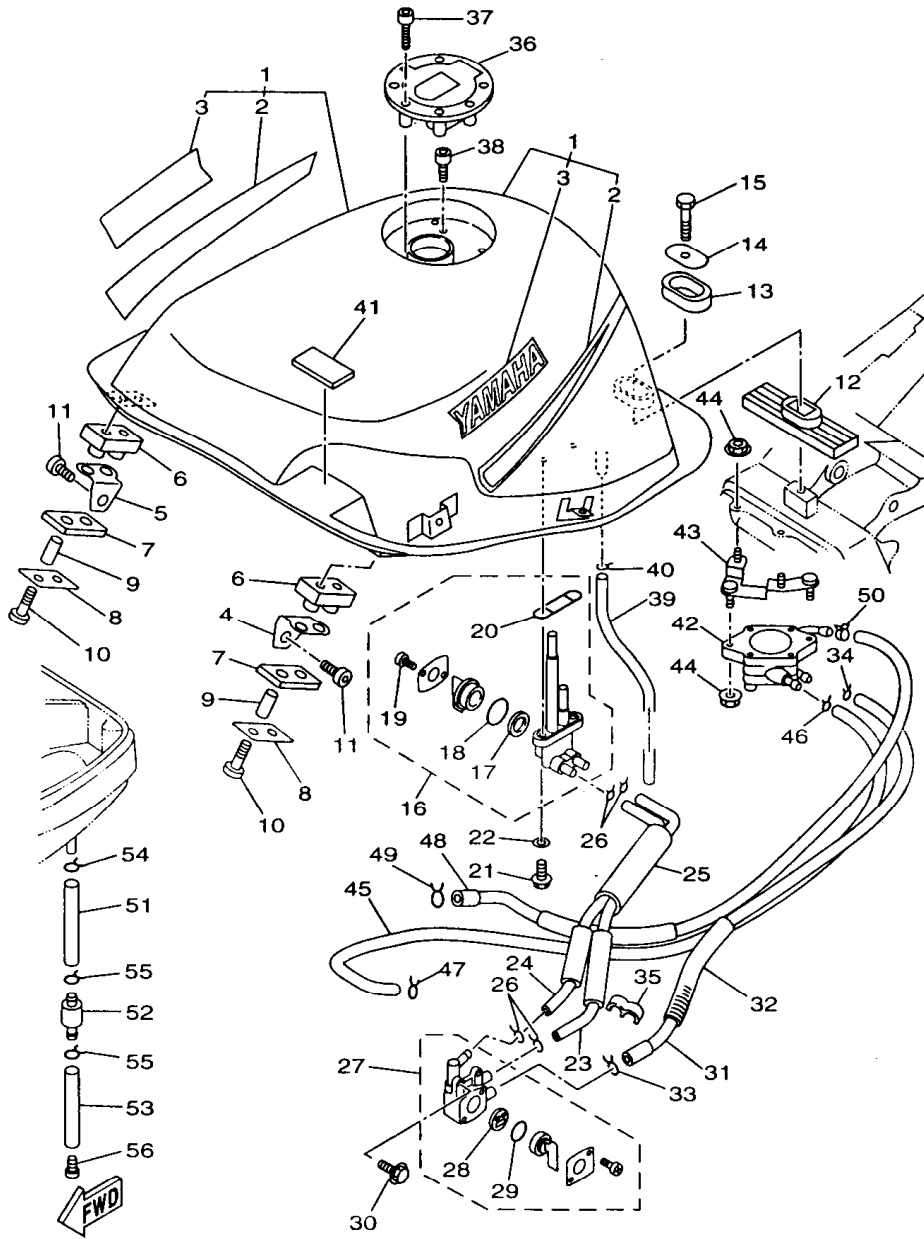

FIG. 26 DEPOSITO DE COMBUSTIBLE

4TX2351-7260

REF. NO.	CODIGO NO.	DESCRIPCION	4TX2	OBSERVACION
50	90467-10135	PRESILLA	1	
51	90445-11153	TUBO	1	
52	4X7-2149Y-00	FILTRO COMPLETO	1	
53	90445-112E1	TUBO	1	
54	90467-11106	PRESILLA	1	
55	90467-10041	PRESILLA	2	
56	90338-08174	TAPON	1	

E3