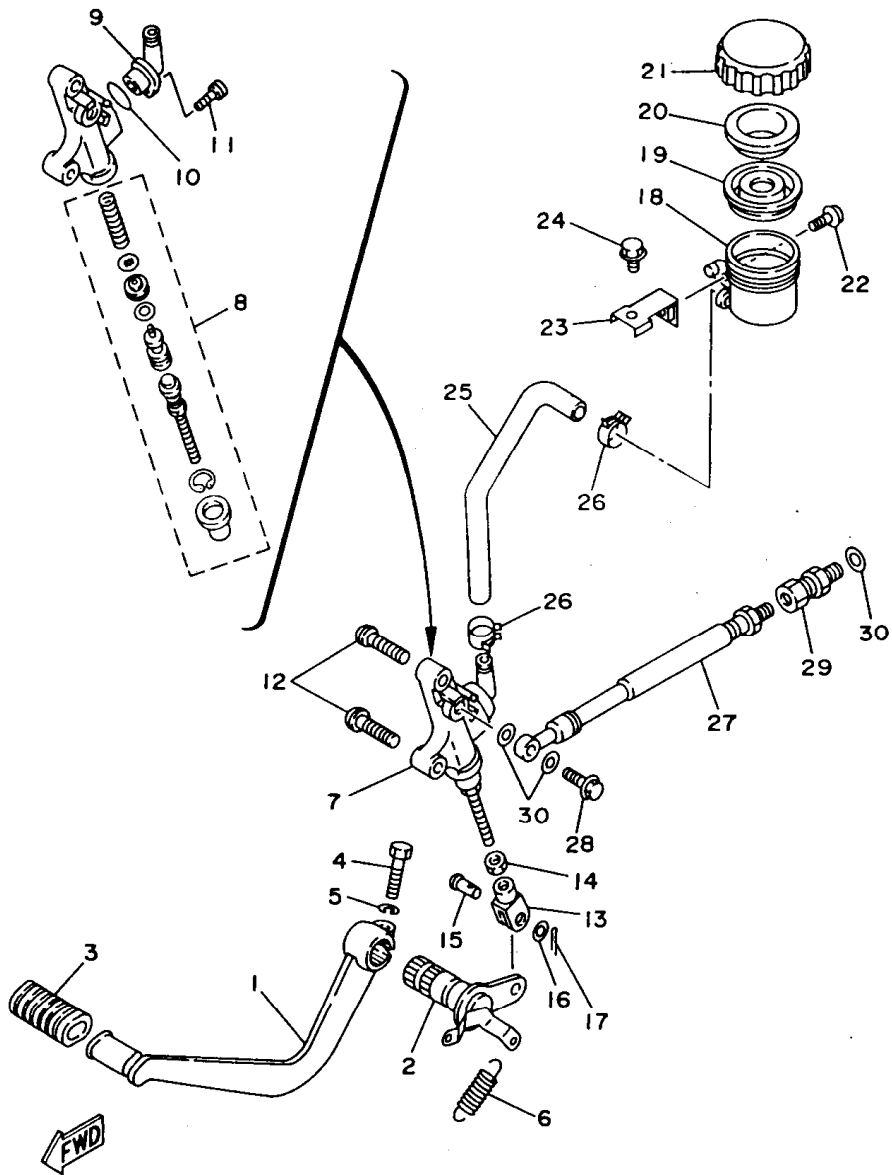

FIG. 35 CYLINDRO MASTRO TRASERO

3VD9351-5350

REF. NO.	CODIGO NO.	DESCRIPCION	4TX2				OBSERVACION
28	90401-10159	PERNO DE UNION	1				
29	3LC-25885-00	UNION	1				
30	90201-10118	ARANDELA PLANA	3				

F2