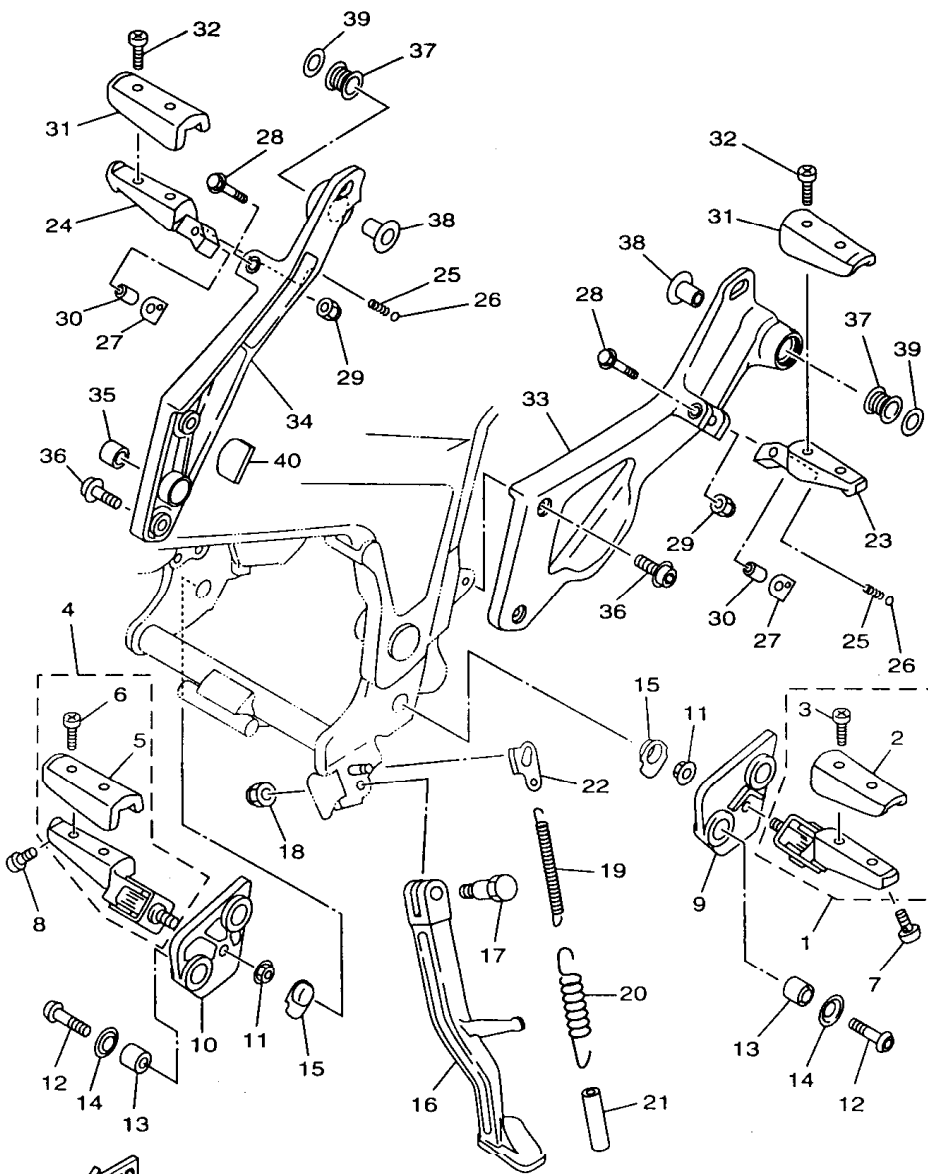

FIG. 34 SOPORTE. APOYAPIE

4TX1351-6340

REF. NO.	CODIGO NO.	DESCRIPCION	4TX2	OBSERVACION
1	1UA-27410-00	APOYAPIE DELANTERO (MI)	1	
2	46X-27413-00	.CUBIERTA DE APOYAPIE	1	
3	90157-05079	.TORNILLO CABEZA CONICA PLANA	2	
4	1UA-27420-00	APOYAPIE DELANTERO (MD)	1	
5	46X-27413-00	.CUBIERTA DE APOYAPIE	1	
6	90157-05079	.TORNILLO CABEZA CONICA PLANA	2	
7	90109-083E2	PERNO	1	
8	90109-083E2	PERNO	1	
9	3VD-27442-11	SOPORTE 2	1	
10	3VD-27443-11	SOPORTE 3	1	
11	90179-10247	TUERCA	2	
12	90110-08071	TORNILLO ALLEN	4	
13	1NL-27424-00	AMORTIGUADOR DE APOYAPIE 2	4	
14	90209-08295	ARANDELA DE SEPARACION	4	
15	3VD-27414-00	AMORTIGUADOR DE APOYAPIE	2	
16	3VD-27311-01	PUNTAL LATERAL	1	
17	90109-104E6	PERNO	1	
18	90185-10037	TUERCA AUTOBLOCANTE	1	
19	90506-18224	RESORTE DE TENSION	1	
20	90506-26225	RESORTE DE TENSION	1	
21	1TX-27351-00	GUIA DE PUNTAL LATERAL	1	
22	3VD-27315-00	CONEXION DE PUNTAL LATERAL	1	
23	4BR-27431-00	APOYAPIE POSTERIOR 1	1	
24	4BR-27441-00	APOYAPIE POSTERIOR 2	1	
25	90501-12743	RESORTE DE COMPRESION	2	
26	93501-04011	BOLA	2	
27	1HX-27437-00	ARANDELA ESPECIAL	4	

E13