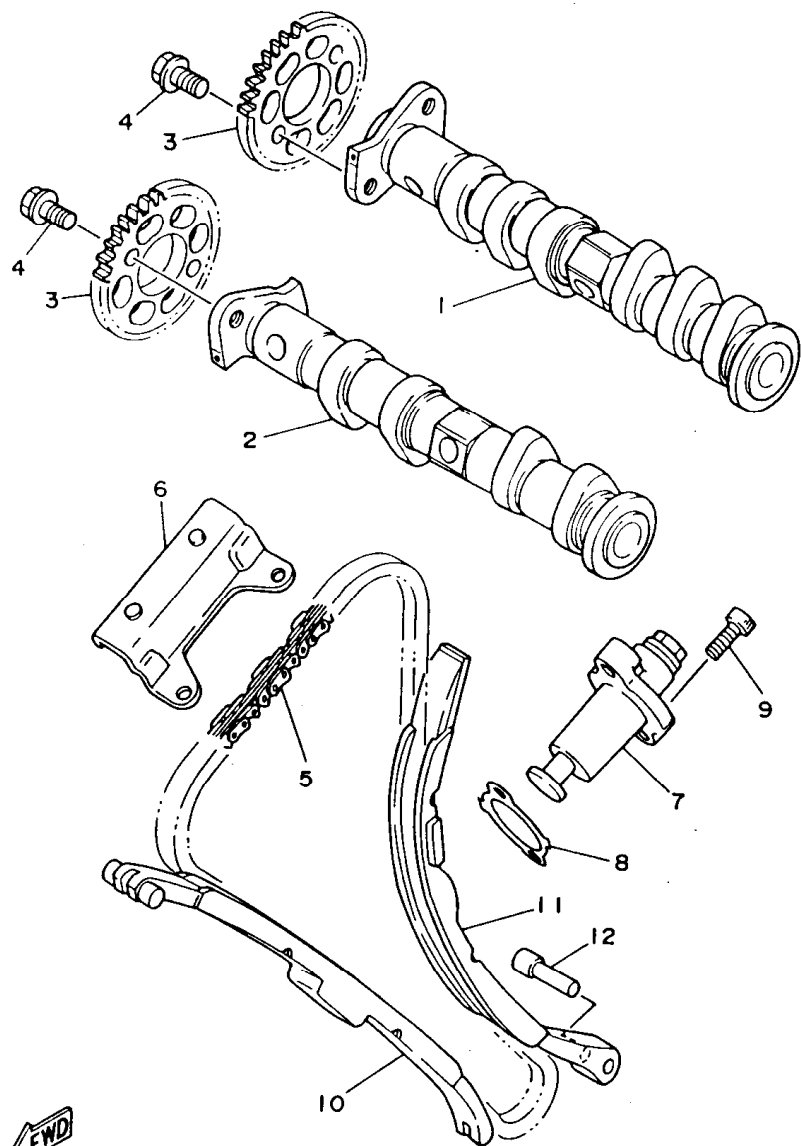

FWD

3LD1351-9040

B7

FIG. 5 ARBOL DE LEV. CADENA

REF. NO.	CODIGO NO.	DESCRIPCION	4TX2				OBSERVACION
1	4NX-12171-00	ARBOL DE LEVAS 1	1				
2	4NX-12181-00	ARBOL DE LEVAS 2	1				
3	3LD-12176-00	CATALINA DE CADENA	2				
4	90105-07342	TORNILLO CON ARANDELA	4				
5	94591-40138	CADENA (82RH2015-138L)	1				
6	3LD-12241-00	TOPE DE GUIA 2	1				
7	3LD-12210-00	TENSOR CADENA DE LEVA	1				
8	3VD-12213-00	EMPAQUE DE CAJA TENSOR	1				
9	91314-06025	PERNO	2				
10	3LD-12251-00	AMORTIGUADOR CADENA 1	1				
11	3LD-12252-00	AMORTIGUADOR CADENA 2	1				
12	3LD-12247-00	EJE TENSOR	1				