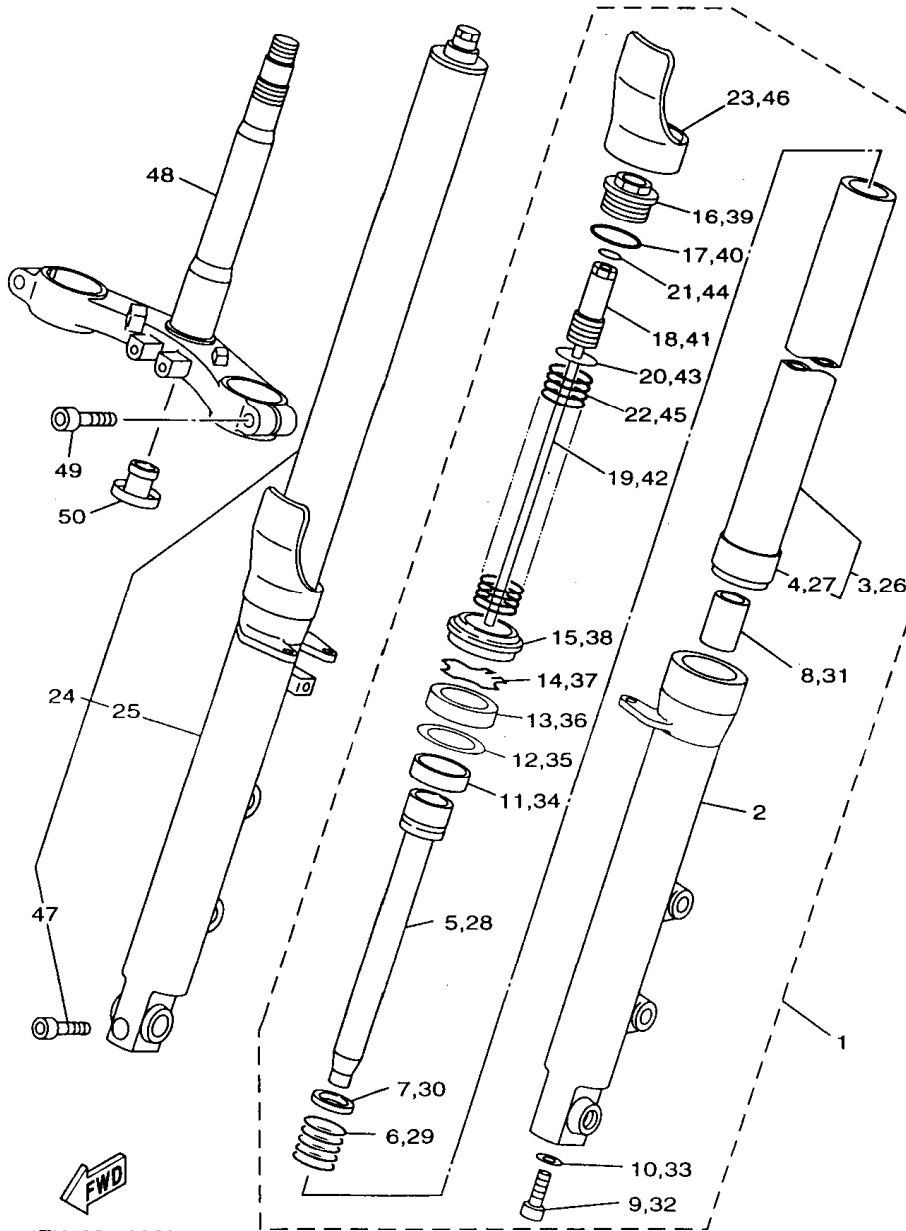

FIG. 25 HORQUILLA DELANTER

4TX1351-6250

REF. NO.	CODIGO NO.	DESCRIPCION	4TX2	OBSERVACION
1	4TX-23102-00	HORQUILLA DELANTERA COMPL.(MI)	1	
2	4TX-23126-00	.TUBO EXTERIOR 1	1	
3	4TX-23110-00	.TUBO INTERIOR COMPLETO 1	1	
4	4TX-23135-00	.METAL CORREDIZO 2	1	
5	4TX-23170-00	.CILINDRO COMPL DE HORQ DELAN	1	
6	4TX-23151-00	.RESORTE DE REBOTE	1	
7	4TX-23157-00	.ANILLO DEL PISTON	1	
8	4TX-23173-00	.VASTAGO AHUSADO	1	
9	91317-10025	.PERNO	1	
10	90430-10171	.JUNTA	1	
11	4TX-23125-00	.METAL CORREDIZO 1	1	
12	4TX-23115-00	.GUIA DE CUBIERTA SUPERIOR	1	
13	4TX-23145-00	.RETEN DE ACEITE	1	
14	4TX-23156-00	.PRESILLA DEL RETEN DE ACEITE	1	
15	4TX-23144-00	.GUARDAPOLVO	1	
16	4TX-2311H-00	.PERNO	1	
17	93210-34504	.ANILLO O	1	
18	4TX-2311G-00	.PERNO	1	
19	4TX-2319K-00	.JUEGO DE EMBOLO	1	
20	4TX-2331L-00	.ASIENTO DEL MUELLE SUPERIOR	1	
21	93210-18N01	.ANILLO O	1	
22	4TX-23141-00	.RESORTE HORQUILLA DELANT.	1	
23	4TX-2331G-00	.CUBIERTA	1	
24	4TX-23103-00	HORQUILLA DELANTERA COMPL.(MD)	1	
25	4TX-23136-00	.TUBO EXTERIOR (DER.)	1	
26	4TX-23110-00	.TUBO INTERIOR COMPLETO 1	1	
● 27	4TX-23135-00	.METAL CORREDIZO 2	1	

D13