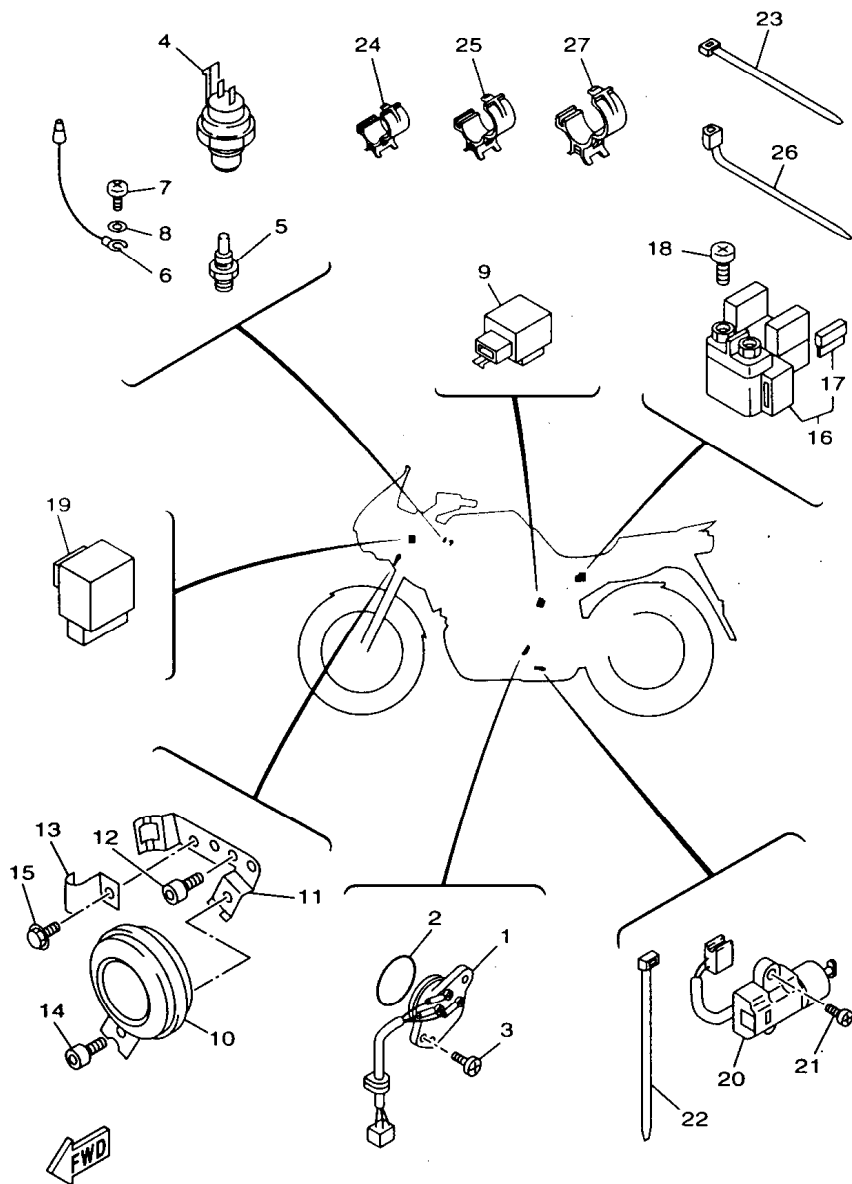

FIG. 44 EQUIPO ELECTRICO 2

4TX2351-7440

REF. NO.	CODIGO NO.	DESCRIPCION	4TX2				OBSERVACION
1	4TX-82540-00	INTERRUPTOR NEUTRAL COMPL	1				
2	93210-29196	ANILLO O	1				
3	98507-06016	TORNILLO DE CABEZA CON PLANA	2				
4	3LN-82560-01	INTER. DE TERMO	1				
5	11H-83591-00	UNIDAD TERMOSTATO	1				
6	4NX-83354-00	CABLE CONDUCTOR A TIERRA	1				
7	98507-04008	TORNILLO DE CABEZA CON PLANA	1				
8	92907-04600	ARANDELA	1				
9	3GM-83350-01	RELE DE DESTELLADOR COMPL.	1				
10	4KM-83371-00	BOCINA	1				
11	4TX-23377-00	SOPORTE DE BOCINA	1				
12	91317-06014	PERNO	2				
13	4TX-23378-00	SOPORTE DE BOCINA	1				
14	91317-06010	PERNO	1				
15	95807-06010	TUERCA DE REBORDE	1				
16	4DN-81940-00	CONJUNTO ARRANCADOR RELEVO	1				
17	1AE-82151-00	.FUSIBLE (30A-BL)	2				
18	98507-06008	TORNILLO DE CABEZA CON PLANA	2				
19	4EP-81950-00	RELE COMPLETO	1				
20	3LD-82566-50	INTERRUPTOR	1				
21	90157-05079	TORNILLO CABEZA CONICA PLANA	2				
22	25G-83936-01	BANDA DE CABLE DE INTERRUPTOR	2				
23	90464-25217	BRIDA	10				
24	90464-10190	BRIDA	7				
25	90464-15192	BRIDA	5				
26	90464-13073	BRIDA	2				
27	90464-20191	BRIDA	1				

F14