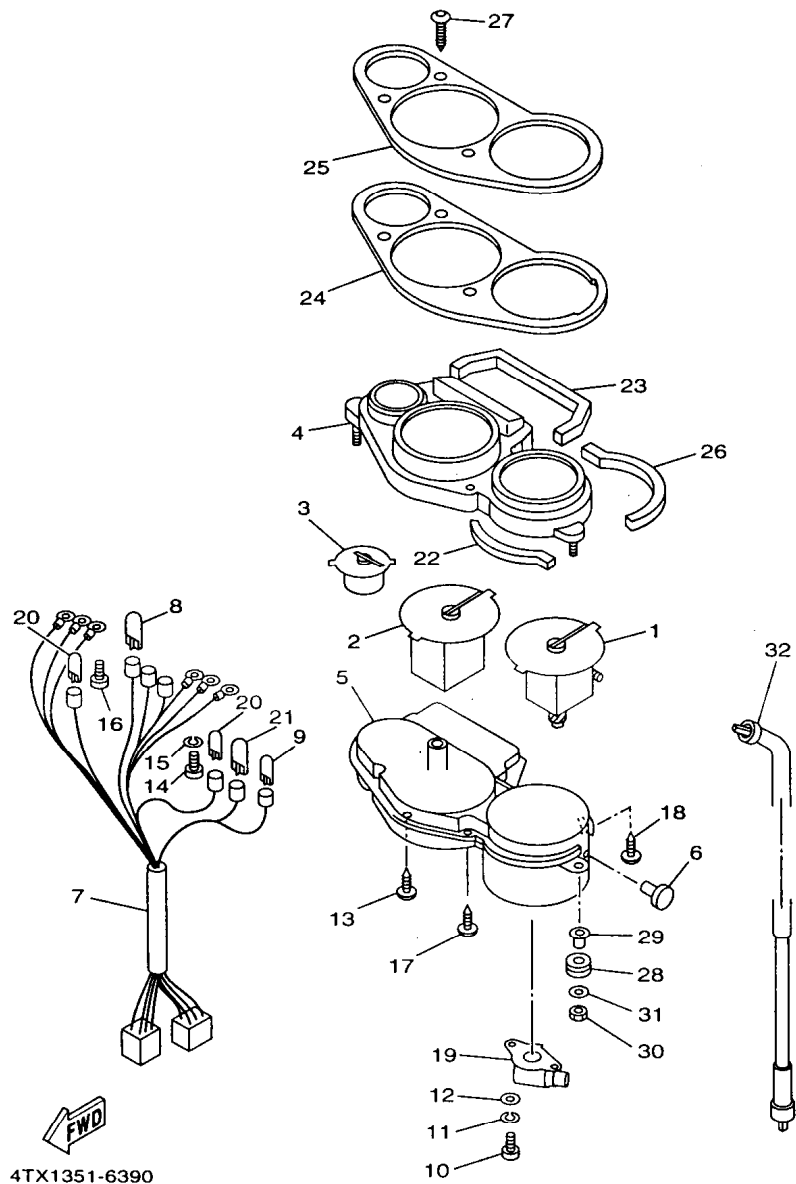

FIG. 39 MEDIDOR

REF. NO.	CODIGO NO.	DESCRIPCION	4TX2	OBSERVACION
28	90480-14555	TAPON	2	
29	90387-07391	CASQUILLO CON VALONA	2	
30	95307-06600	TUERCA	2	
31	90201-06380	ARANDELA PLANA	2	
32	3XP-83550-01	CABLE DE VELOCIMETRO COMPLETO	1	

F9