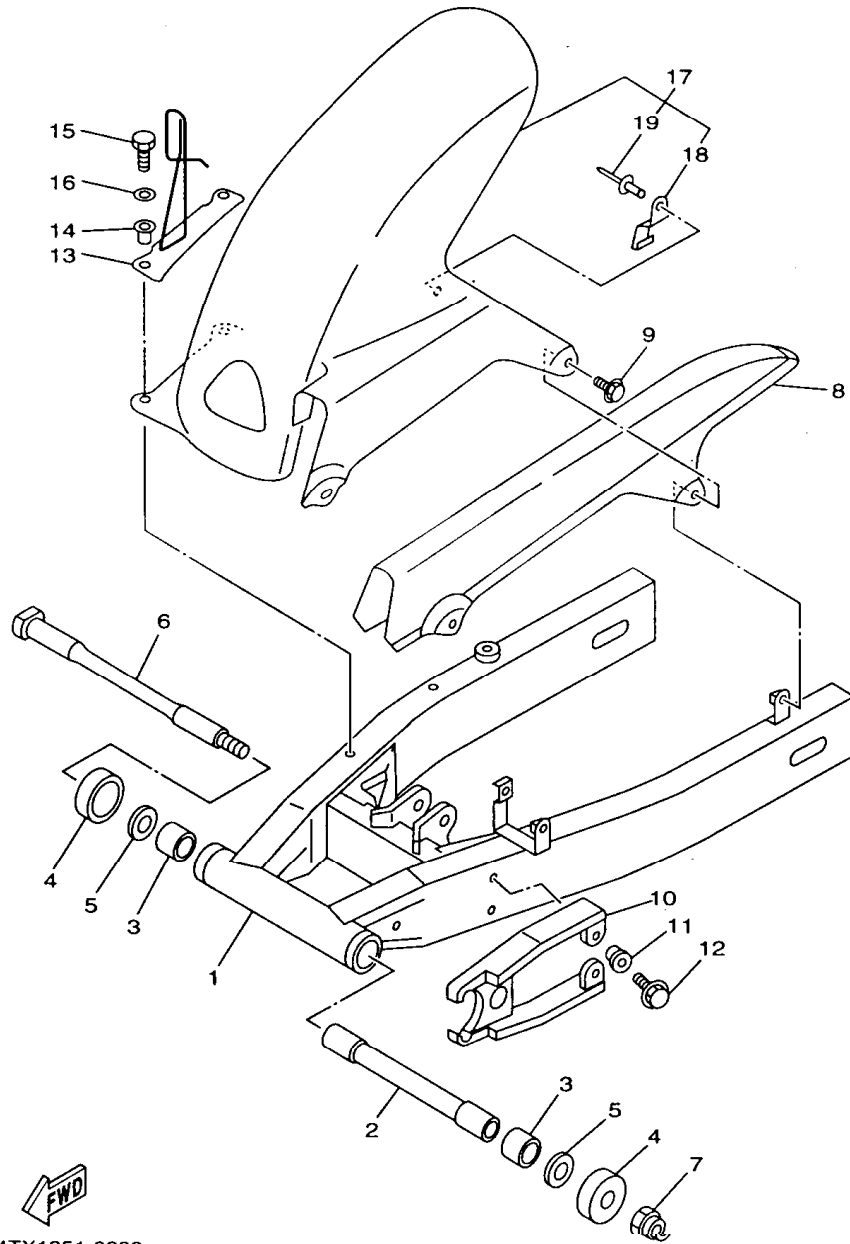

FIG. 22 BRAZO TRASERO

REF. NO.	CODIGO NO.	DESCRIPCION	4TX2				OBSERVACION
1	4TX-22110-00	BRAZO TRASERO COMPLETO	1				
2	33M-22184-00	BUJE	1				
3	93320-32403	COJINETE	2				
4	4X7-22129-00	TAPA DE EMPUJE 2	2				
5	90201-161J3	ARANDELA PLANA	2				
6	46X-22141-00	EJE DEL BARCULANTE	1				
7	90185-14112	TUERCA AUTOBLOCANTE	1				
8	3VD-22311-00	CABRECADENA	1				
9	90119-06044	TORNILLO CON ARANDELA	2				
10	3VD-22151-00	SELLO DE GUARDA	1				
11	90387-06681	CASQUILLO CON VALONA	3				
12	90119-06108	TORNILLO CON ARANDELA	3				
13	3VD-25875-01	SOPORTE DE MANGUERA FRENO 1	1				
14	90387-064J1	CASQUILLO CON VALONA	2				
15	97007-06025	PERNO	2				
16	92907-06600	ARANDELA	2				
17	3VD-W2165-00	GUARDABARRO, NEUMATICO TRAS	1				
18	3VD-2164F-00	.APOYO 1	1				
19	90267-40105	.REMACHE CIEGO	1				

FWD
4TX1351-6220

D10