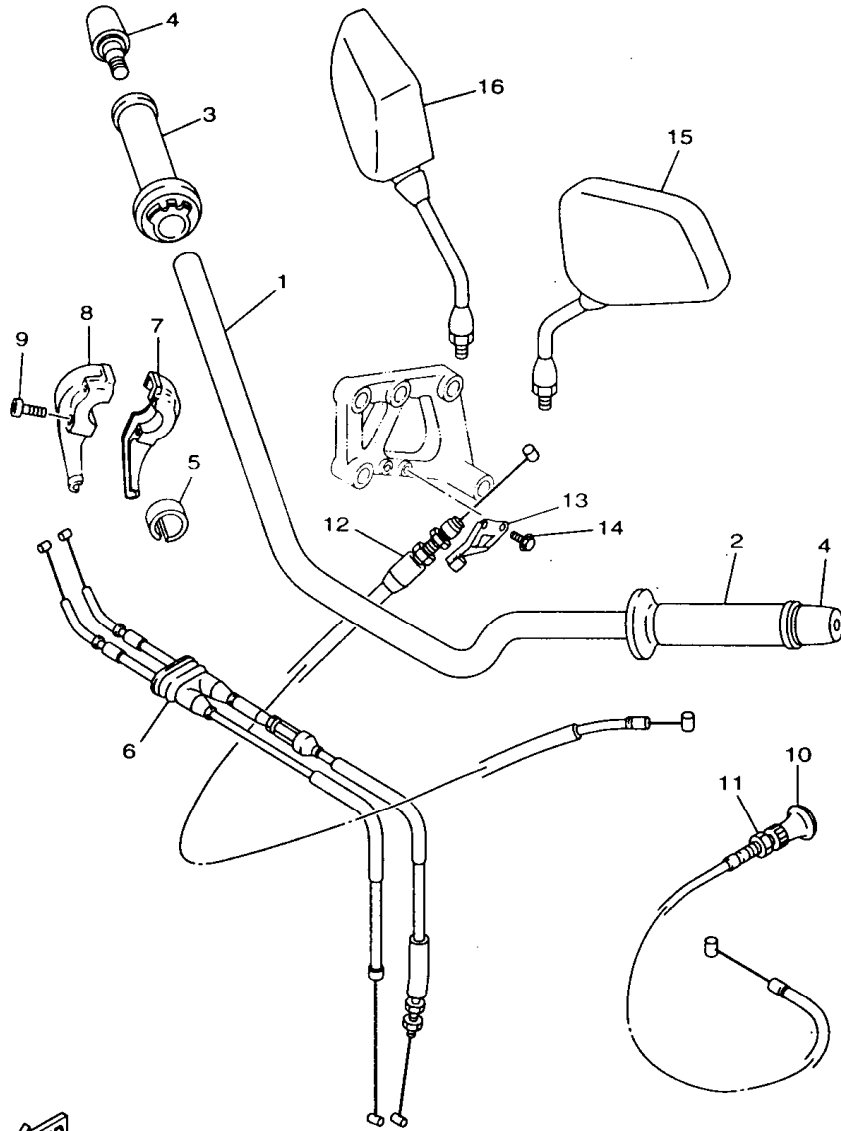

FIG. 32 MANUBRIO. CABLE

REF. NO.	CODIGO NO.	DESCRIPCION	4TX2	OBSERVACION
1	3VD-26111-11	MANUBRIO	1	
2	1KG-26241-00	EMPUNADURA (MI)	1	
3	3FH-26240-00	EMPUNADURA COMPLETA	1	
4	51J-26246-01	EXTREMO DE EMPUNADURA	2	
5	90387-22660	CASQUILLO CON VALONA	1	
6	4TX-26302-00	CABLE DE ACELERADOR COMPLETO	1	
7	3XW-26281-01	TAPA DE EMPUNADURA SUPERIOR	1	
8	3XW-26282-01	TAPA DE EMPUNADURA INFERIOR	1	
9	98507-05035	TORNILLO DE CABEZA CON PLANA	2	
10	4TX-26331-00	CABLE DE ARRANQUE	1	
11	1VJ-26333-00	TUERCA	1	
12	4TX-26335-00	CABLE DE EMBRAGUE	1	
13	4TX-26292-00	SOPORTE	1	
14	95027-06012	PERNO, DE BRIDA	2	
15	4TX-26280-00	ESPEJO COMPLETO (IZQUIERDO)	1	
16	3VD-26290-01	ESPEJO COMPLETO (DERECHO)	1	

4TX1351-6320

E10