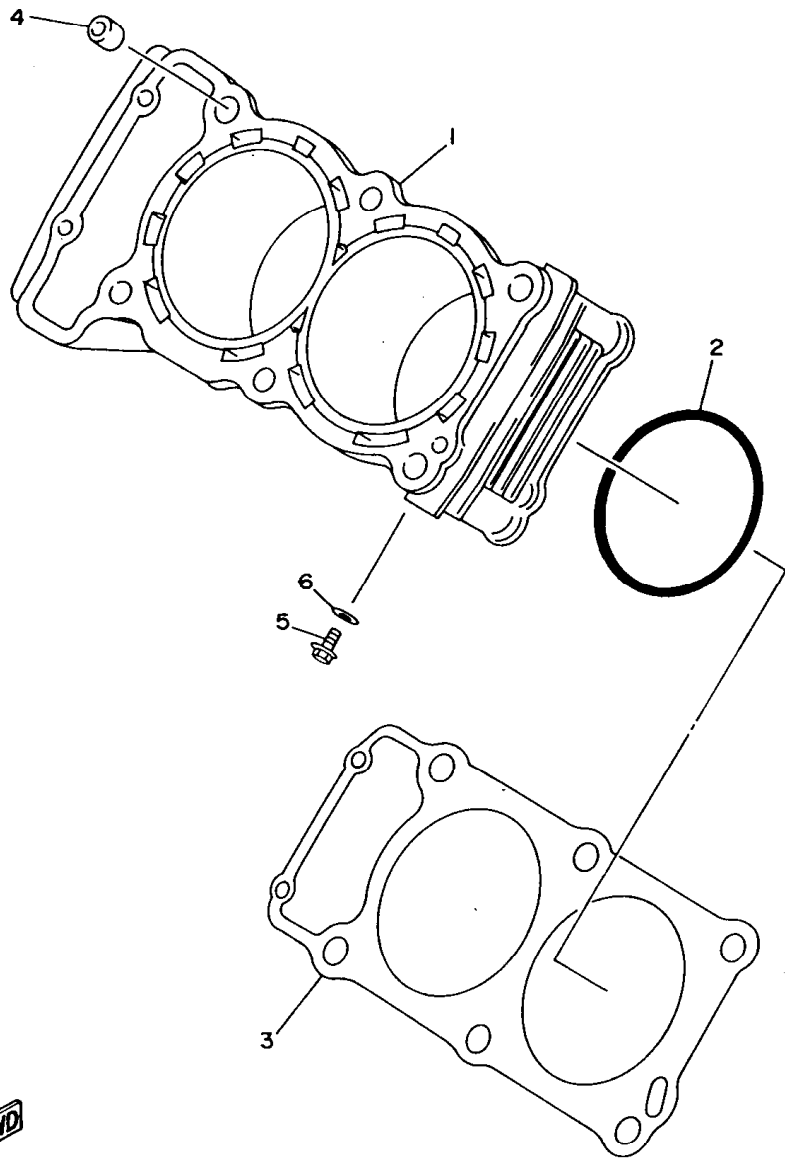

FIG. 2 CILINDRO

REF. NO.	CODIGO NO.	DESCRIPCION	4TX2				OBSERVACION
1	4UN-11310-00	CILINDRO	1				
2	93210-90785	ANILLO O	2				
3	3VD-11351-00	JUNTA, DE CILINDRO	1				
4	99530-14016	PASADOR, DE ESPIGA	2				
5	90153-06029	TORNILLO HEXAGONAL	1				
6	90430-06014	JUNTA	1				

4NX1010-5020

B3