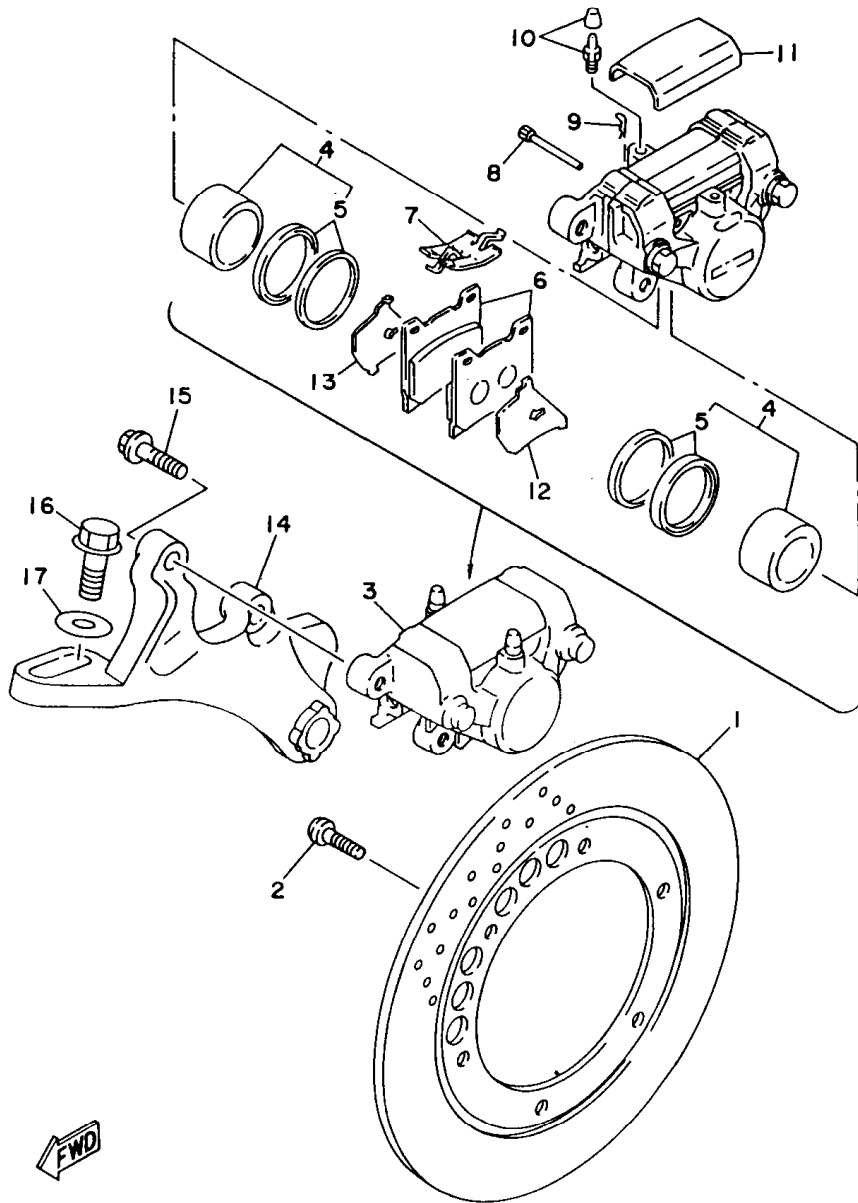

FIG. 31 CALIBRE FRENO TRASERA

REF. NO.	CODIGO NO.	DESCRIPCION	4TX2					OBSERVACION
1	4HM-2582W-00	DISCO DE FRENO TRASEROS 2	1					
2	90109-083G4	PERNO	6					
3	4TX-2580W-00	CALIBRE COMPLETO TRASEROS 2	1					
4	31A-W0057-00	.PISTON COMPLETO PINZA	1					
5	31A-W0047-00	..JUEGO DE RETENES DE PINZA	1					
6	4SV-W0045-50	.JUEGO DE COJIN DE FRENO	1					
7	29L-25919-00	.SOPORTE DE PASTILLAS	1					
8	3HE-25924-00	.PASADOR	2					
9	3GM-25925-00	.PRESILLA	2					
10	1J3-W0048-00	.CJTO TORNILLO DE PURGA	2					
11	42H-25836-00	.CUBIERTA PARA POLVO	1					
12	1FK-25827-00	.SOPORTE PASTILLA IZQUIERDO	1					
13	1FK-25828-00	.CUNA DE CALIBRE	1					
14	3VD-25819-00	SOPORTE DE CALIBRE	1					
15	90105-10638	TORNILLO CON ARANDELA	2					
16	95827-10030	TUERCA DE REBORDE	1					
17	90201-10437	ARANDELA PLANA	1					

FWD
3VD1351-1310

E9