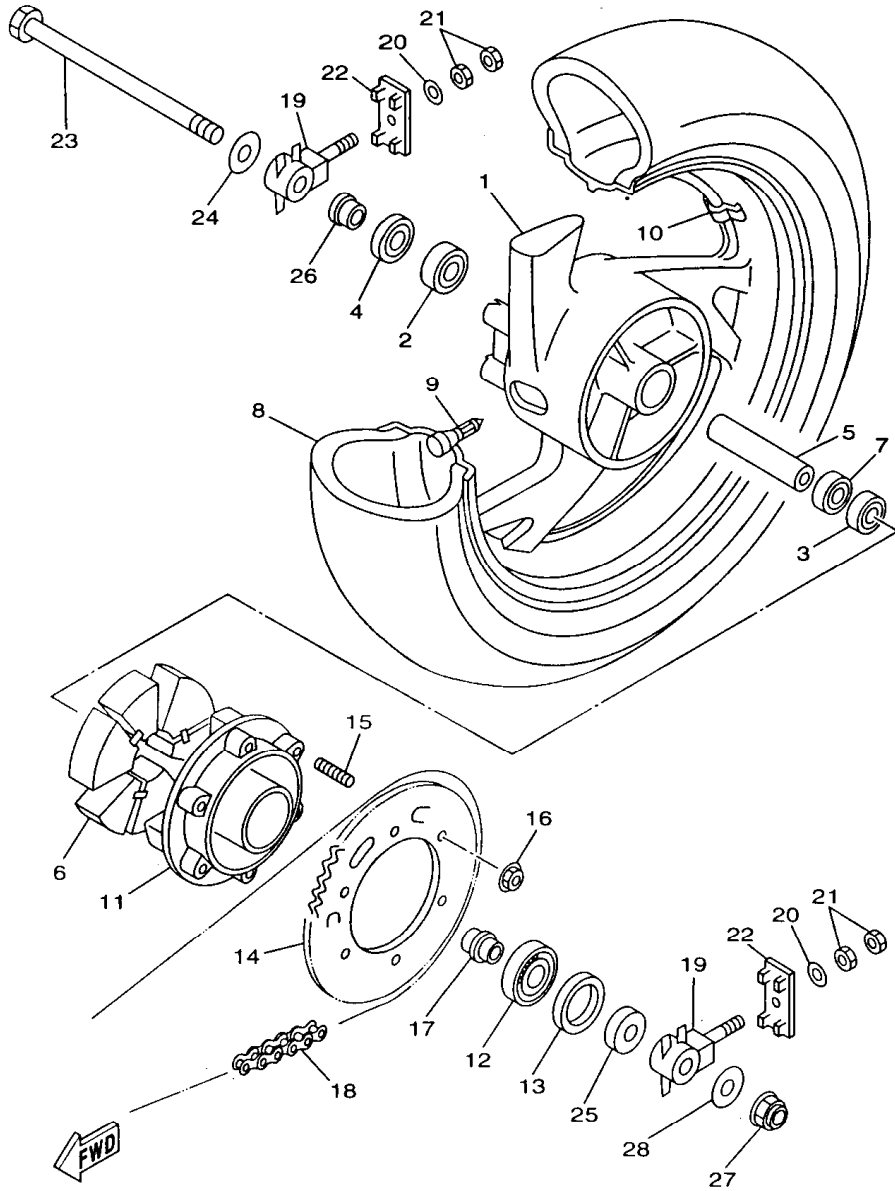

FIG. 30 RUEDA TRASERA

4TX1351-6300

REF. NO.	CODIGO NO.	DESCRIPCION	4TX2	OBSERVACION
1	3VD-25338-00-7B	RUEDA FUNDIDA TRASERA	1	BIB2
2	93306-30309	COJINETE	1	
3	93306-20314	COJINETE	1	
4	93102-25044	SELLO ACEITE	1	
5	90387-173M5	CASQUILLO CON VALONA	1	
6	4TX-25364-00	AMORTIGUADOR	3	
7	93306-20314	COJINETE	1	
8	94115-1710D	NEUMATICO (150/70ZR17 BATTLAX BT-54R)	1	BRIDGESTONE
9	93900-00030	VALVULA DE ARO	1	
10	29L-25398-00	BALANCEADOR DE RUEDA (10G)	1	UR
	29L-25398-10	BALANCEADOR DE RUEDA (20G)	1	UR
	29L-25398-20	BALANCEADOR DE RUEDA (30G)	1	UR
11	1AE-25366-00	EMBRAGUE DE MASA	1	
12	93306-37207	COJINETE	1	
13	93105-42024	SELLO ACEITE	1	
14	4TX-25442-00	CORONA (42T)	1	
15	90116-10485	ESPARRAGO	6	
16	95607-10200	TUERCA DE AUTO-CIERRE	6	
17	90387-177K0	CASQUILLO CON VALONA	1	
18	94581-46114	KADENA (D.I.D.525HV-114LE)	1	
19	3HE-25388-00	TIRADOR DE CADENA 1	2	
20	92907-08200	ARANDELA	2	
21	95307-08600	TUERCA	4	
22	3HE-22174-00	EXTREMO 1	2	
23	3AJ-25381-01	EJE DE RUEDA	1	
24	90201-170T3	ARANDELA PLANA	1	
25	90387-177Y5	CASQUILLO CON VALONA	1	

E7