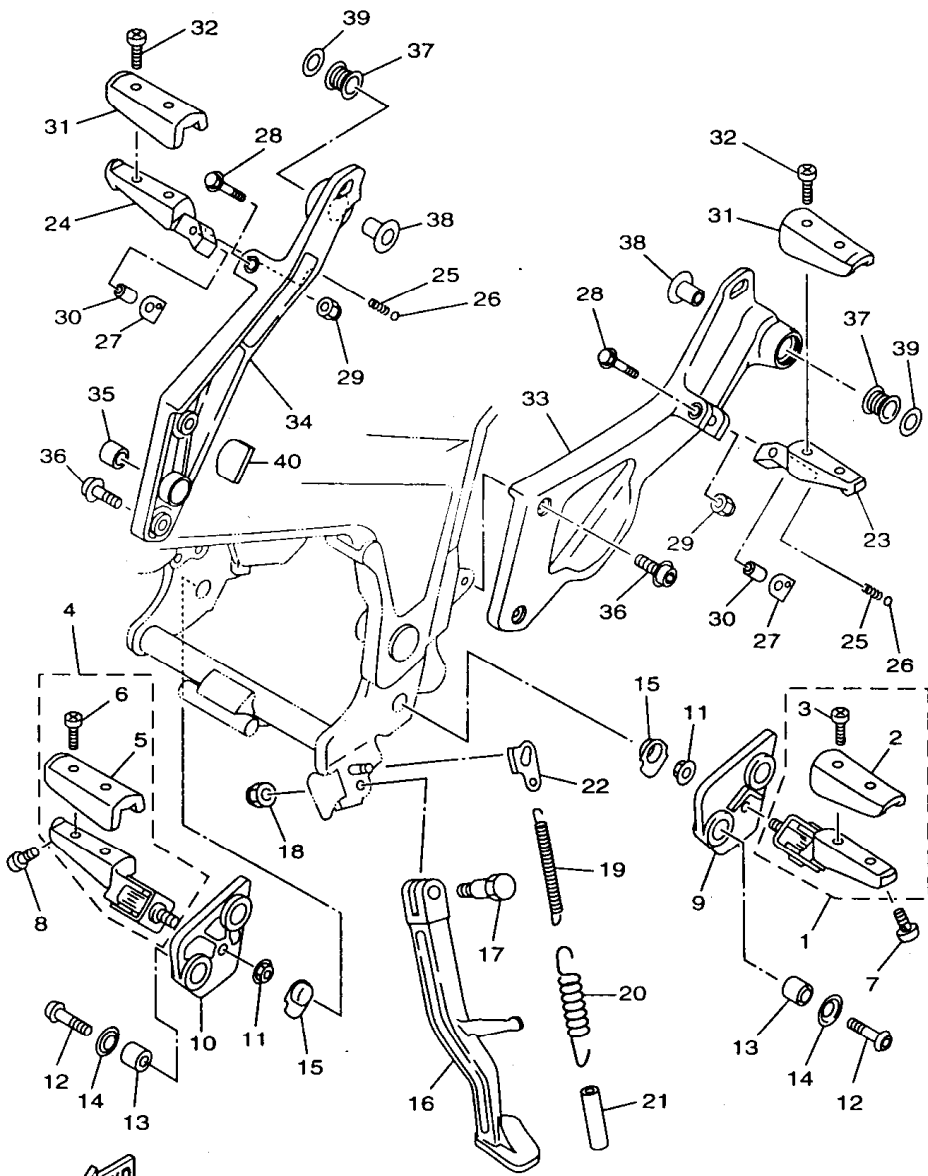

FIG. 34 SOPORTE. APOYAPIE

4TX1351-6340

REF. NO.	CODIGO NO.	DESCRIPCION	4TX2	OBSERVACION
28	95024-06045	PERNO, DE BRIDA	2	
29	95604-06200	TUERCA DE AUTO-CIERRE	2	
30	90387-064H8	CASQUILLO CON VALONA	2	
31	2GH-27413-00	CUBIERTA DE APOYAPIE	2	
32	90157-05079	TORNILLO CABEZA CONICA PLANA	4	
33	4TX-27412-00	SOPORTE DE APOYAPIE 1	1	
34	4TX-27422-00	SOPORTE DE APOYAPIE 2	1	
35	90380-20213	CASQUILLO SOLIDO	1	
36	90110-08199	TORNILLO ALLEN	4	
37	36Y-27424-00	AMORTIGUADOR DE APOYAPIE 2	2	
38	90387-104L8	CASQUILLO CON VALONA	2	
39	90201-10669	ARANDELA PLANA	2	
40	3VD-2139X-00	AMORTIGUADOR	1